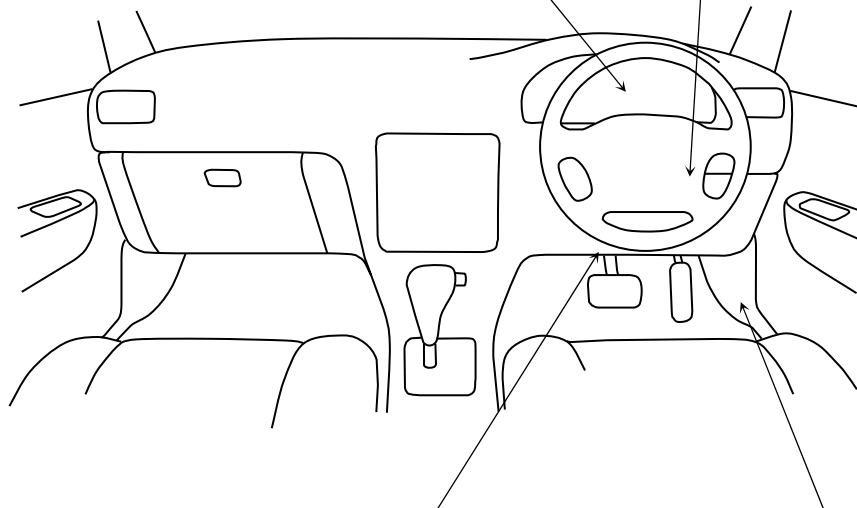

車種別接続情報

管理 No. T-0241

メーカー	トヨタ	車体型式	P14#系
車種	ポルテ スペイド (プッシュスタート無し車)	年式	H24.7~H29.12
専用ハーネス	T-123C		

●電気式ドアロックスイッチ(ドアロックスイッチで全席のドアロック制御が可能なもの)装備車のみドアロック制御の取り付けが可能です。
 VE-E***K キーレスエントリー(A-17SF)標準添付の機種 ⇒ 別売品は必要ありません。
 キーレスエントリー(A-17SF)オプション対応の機種 ⇒ **キーレスエントリーA-17SF** が別途必要です。

メーター裏

運転席ドアからきている
 ハーネスの中継コネクタへ