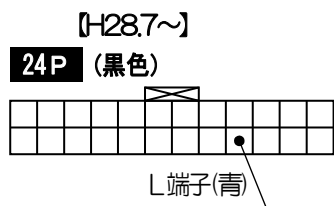

車種別接続情報

管理 No. T-0241

メーカー	トヨタ	車体型式	P14#系
車種	ポルテ スペイド (プッシュスタート無し車)	年式	H24.7~H29.12
専用ハーネス	T-123C		

●電気式ドアロックスイッチ(ドアロックスイッチで全席のドアロック制御が可能なもの)装備車のみドアロック制御の取り付けが可能です。
 VE-E***K キーレスエントリー(A-17SF)標準添付の機種 ⇒ 別売品は必要ありません。
 キーレスエントリー(A-17SF)オプション対応の機種 ⇒ **キーレスエントリーA-17SF** が別途必要です。

メーター裏

運転席ドアからきている
 ハーネスの中継コネクタへ