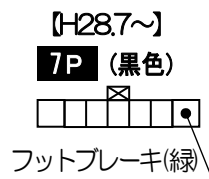

車種別接続情報

管理 No. T-0241

メーカー	トヨタ	車体型式	P14#系
車種	ポルテ スペイド (プッシュスタート無し車)	年式	H24.7~H29.12
専用ハーネス	T-123C		

●電気式ドアロックスイッチ(ドアロックスイッチで全席のドアロック制御が可能なもの)装備車のみドアロック制御の取り付けが可能です。
VE-E***K キーレスエントリー(A-17SF)標準添付の機種 ⇒ 別売品は必要ありません。
キーレスエントリー(A-17SF)オプション対応の機種 ⇒ **キーレスエントリーA-17SF** が別途必要です。

メーター裏