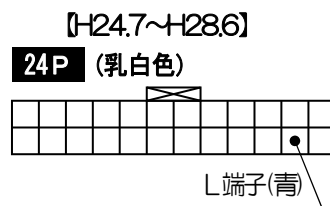

車種別接続情報

管理 No. T-0241

メーカー	トヨタ	車体型式	P14#系
車種	ポルテ スペイド (プッシュスタート無し車)	年式	H24.7~H29.12
専用ハーネス	T-123C		

●電気式ドアロックスイッチ(ドアロックスイッチで全席のドアロック制御が可能なもの)装備車のみドアロック制御の取り付けが可能です。
VE-E***K キーレスエントリー(A-17SF)標準添付の機種 ⇒ 別売品は必要ありません。
キーレスエントリー(A-17SF)オプション対応の機種 ⇒ **キーレスエントリーA-17SF** が別途必要です。

メーター裏