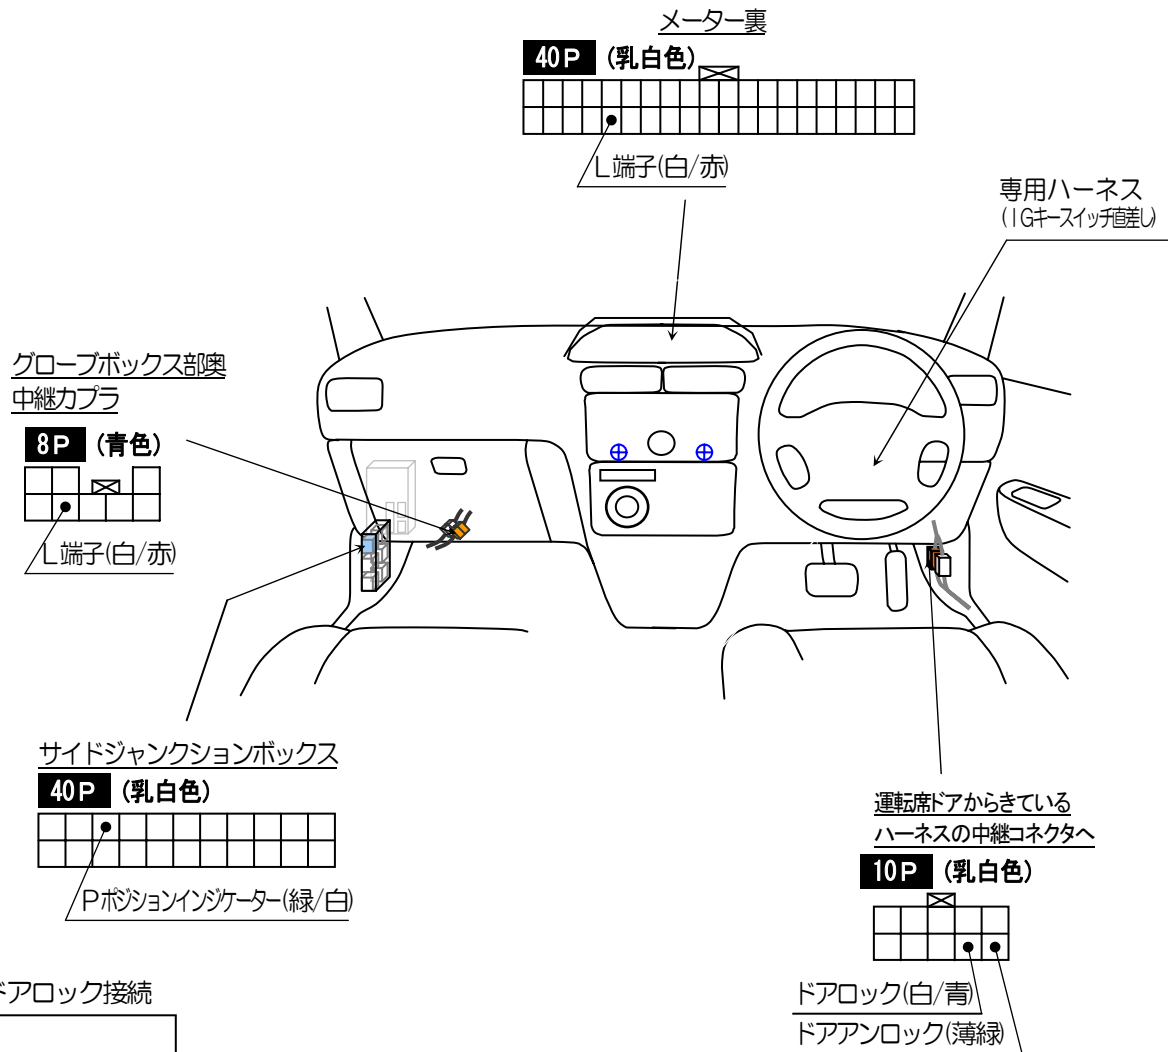

車種別接続情報

管理 No. T-0194

| | | | |
|--------|--------------------|------|--------------|
| メーカー | トヨタ | 車体型式 | M5#2E系 |
| 車種 | パッソ セッテ (キーフリー無し車) | 年式 | H20.12~H24.3 |
| 専用ハーネス | T-122 | | |

- 純正キーレス(ディーラーオプションを除く)付き車のみドアロック制御の取り付けが可能です。
 VE-E***K キーレスエントリー(A-17SF)標準添付の機種 ⇒ ドアロックアダプター-A-70Ⅱが別途必要です。
 キーレスエントリー(A-17SF)オプション対応の機種 ⇒ キーレスエントリー-A-17SFとドアロックアダプター-A-70Ⅱが別途必要です。

◎ドアロック接続