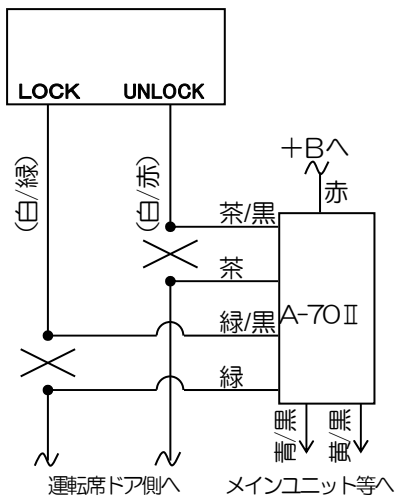

車種別接続情報

管理 No. T-0160

メーカー	トヨタ	車体型式	J20#、J21#系
車種	ラッシュ (キーフリー無し車)	年式	H18.1~H28.3
専用ハーネス	T-116C		

- 純正キーレス(ディーラーオプションを除く)付き車のみドアロック制御の取り付けが可能です。
 VE-※、キーレスエントリー(A-17SF)標準添付の機種 ⇒ **ドアロックアダプターA-70II**が別途必要です。
 キーレスエントリー(A-17SF)オプション対応の機種 ⇒ **キーレスエントリーA-17SF**と**ドアロックアダプターA-70II**が別途必要です。
- キーフリーシステム装備車は接続情報が異なります。

◎ドアロック接続

運転席ドアからきている
ハーネスの中継コネクタへ

10P (乳白色)

ドアアンロック(白/赤)

ドアロック(白/緑)