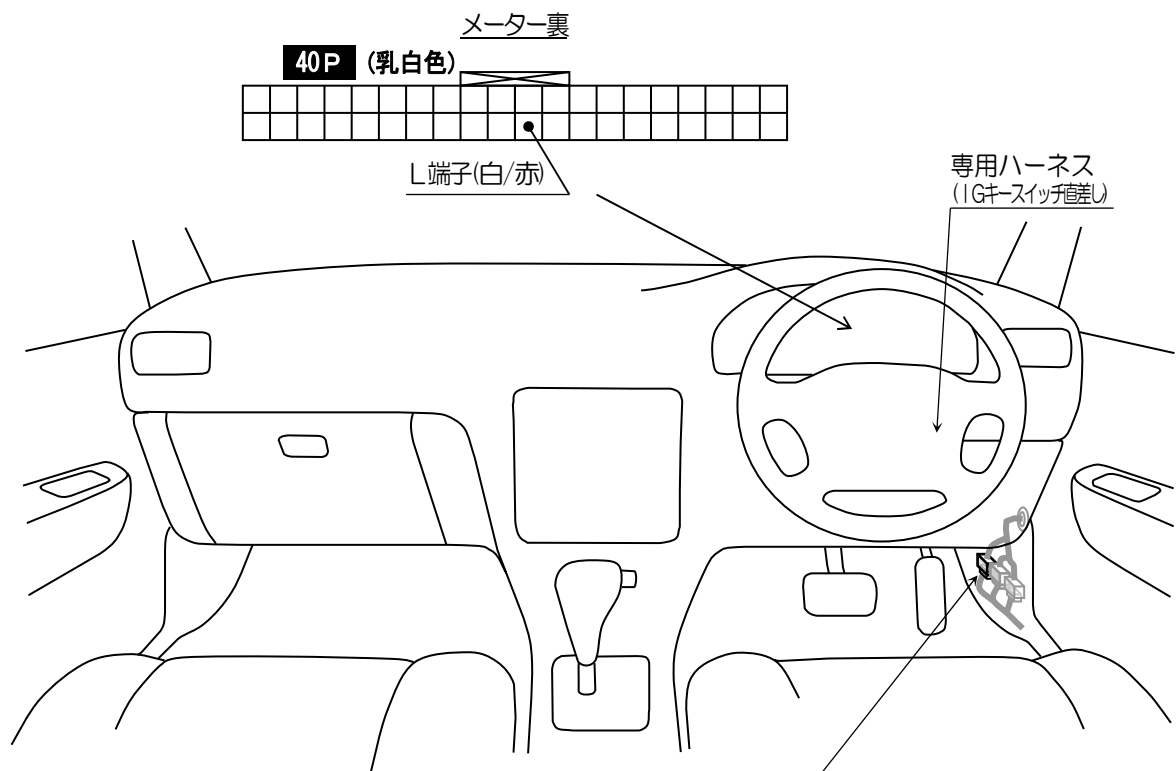

車種別接続情報

管理 No. T-0160

メーカー	トヨタ	車体型式	J20#、J21#系
車種	ラッシュ (キーフリー無し車)	年式	H18.1~H28.3
専用ハーネス	T-116C		

- 純正キーレス(ディーラーオプションを除く)付き車のみドアロック制御の取り付けが可能です。
 VE-※、キーレスエントリー(A-17SF)標準添付の機種 ⇒ **ドアロックアダプターA-70II**が別途必要です。
 キーレスエントリー(A-17SF)オプション対応の機種 ⇒ **キーレスエントリーA-17SF**と**ドアロックアダプターA-70II**が別途必要です。
- キーフリーシステム装備車は接続情報が異なります。

◎ドアロック接続

運転席ドアからきている
ハーネスの中継コネクタへ

10P (乳白色)

ドアアンロック(白/赤)

ドアロック(白/緑)