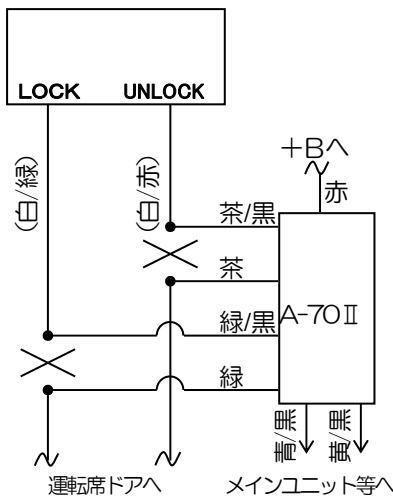

車種別接続情報

管理 No. T-0158

メーカー	トヨタ	車体型式	C2#系
車種	bB (キーフリー無し車)	年式	H17.12~H28.7
専用ハーネス	T-116C		

- キーフリーシステム装備車は車種別接続情報が異なります。
- 純正キーレス(ディーラーオプションを除く)付き車のみドアロック制御の取り付けが可能です。
 VE-*(*)、キーレスエントリー(A-17SF)標準添付の機種 ⇒ **ドアロックアダプターA-70II**が別途必要です。
 Vキーレスエントリー(A-17SF)オプション対応の機種 ⇒ **キーレスエントリーA-17SF**と**ドアロックアダプターA-70II**が別途必要です。

◎ドアロック接続

運転席ドアからきている
 ハーネスの中継コネクタへ