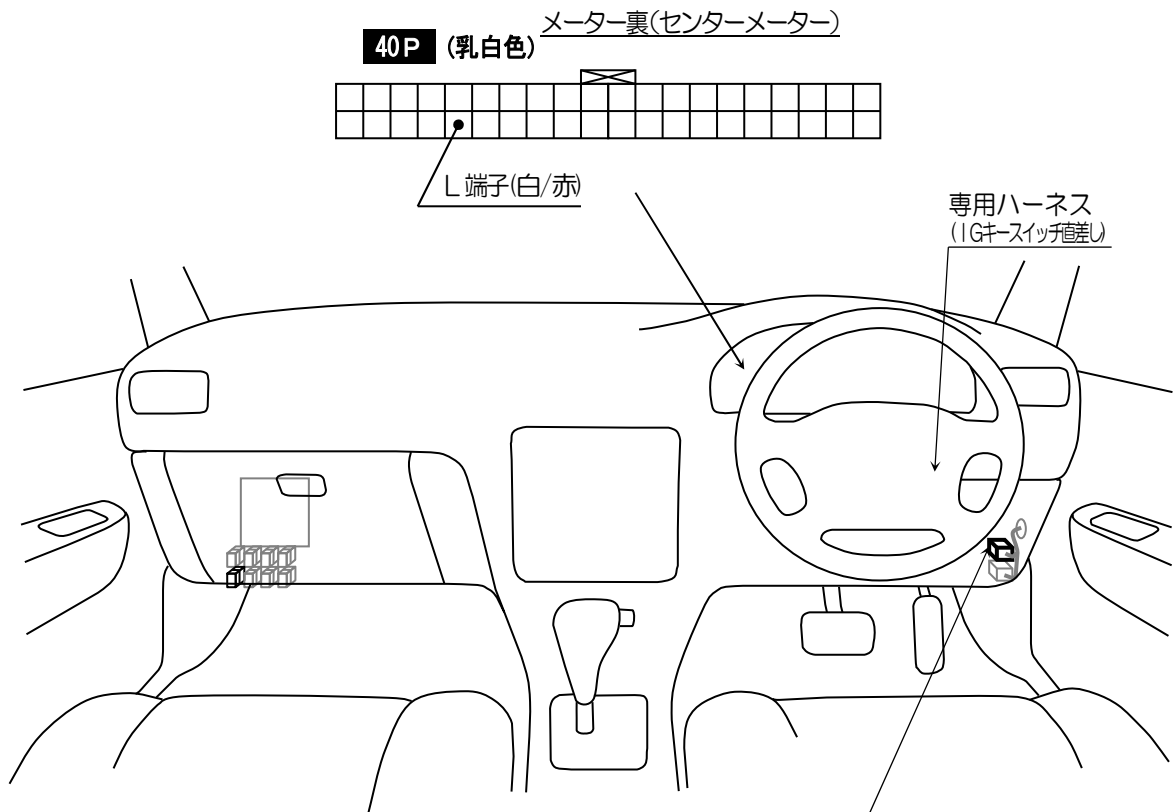

車種別接続情報

管理 No. T-0158

メーカー	トヨタ	車体型式	C2#系
車種	bB (キーフリー無し車)	年式	H17.12~H28.7
専用ハーネス	T-116C		

- キーフリーシステム装備車は車種別接続情報が異なります。
- 純正キーレス(ディーラーオプションを除く)付き車のみドアロック制御の取り付けが可能です。
 VE-*(*)、キーレスエントリー(A-17SF)標準添付の機種 ⇒ **ドアロックアダプターA-70II**が別途必要です。
 Vキーレスエントリー(A-17SF)オプション対応の機種 ⇒ **キーレスエントリーA-17SF**と**ドアロックアダプターA-70II**が別途必要です。

◎ドアロック接続

運転席ドアからきている
 ハーネスの中継コネクタへ