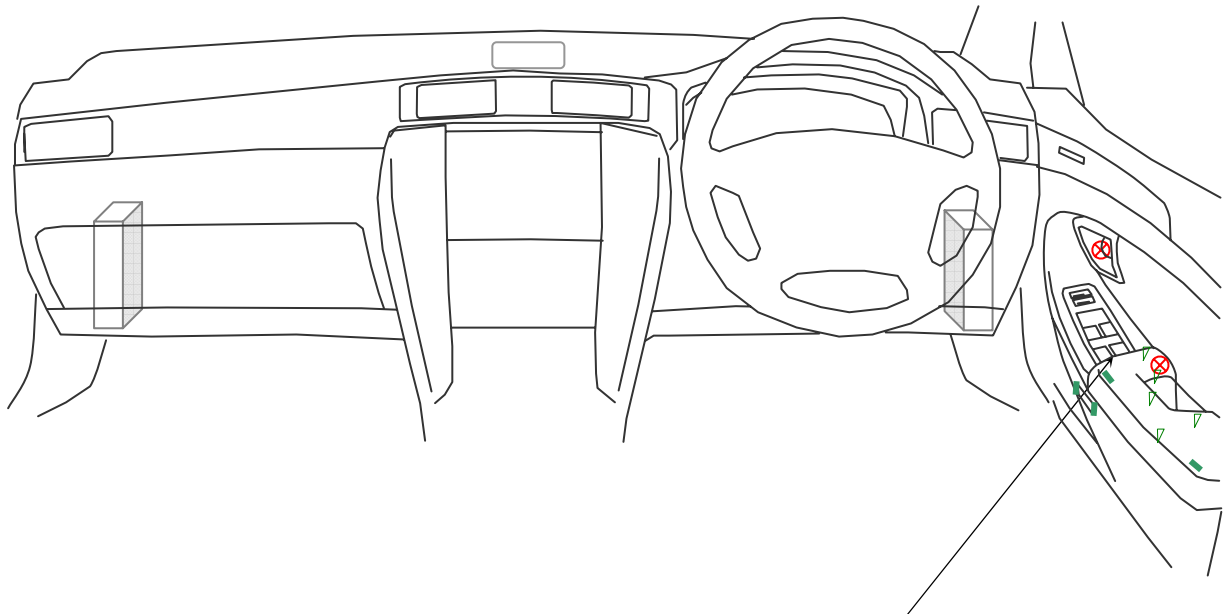

車種別接続情報

管理 No. T-0141

メーカー	トヨタ	車体型式	S180系
車種	クラウン・マジェスタ	年式	H16.7~H21.3
専用ハーネス	エンジンスターターの取り付けはできません。		

- 全車ドアロック制御の取り付けが可能です。
 VE-#K*, VE-S***, キーレスエントリー(A-17SF)標準添付の機種 ⇒ 多重通信車用ドアロック・アンロックアダプターA-71Ⅱが必要です。
 キーレスエントリー(A-17SF)オプション対応の機種 ⇒ キーレスエントリーA-17SFと多重通信車用ドアロック・アンロックアダプターA-71Ⅱが別途必要です。
- VE-S150 の取り付けはできません。

パワーウィンドウスイッチユニット