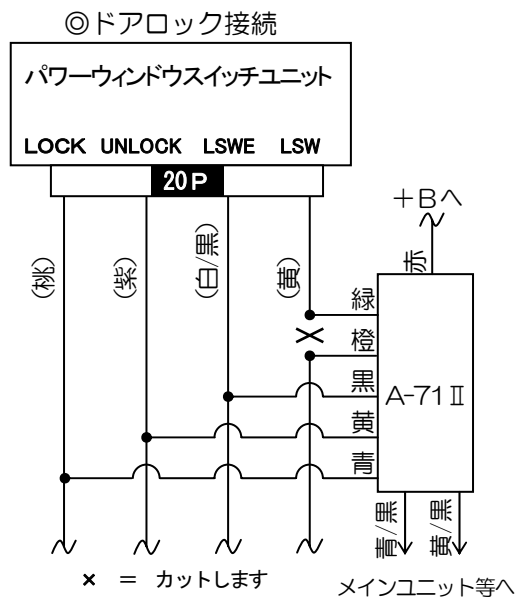

車種別接続情報

管理 No. T-0141

メーカー	トヨタ	車体型式	S180系
車種	クラウン・マジェスタ	年式	H16.7~H21.3
専用ハーネス	エンジンスターターの取り付けはできません。		

- 全車ドアロック制御の取り付けが可能です。
 VE-#K*, VE-S***, キーレスエントリー(A-17SF)標準添付の機種 ⇒ 多重通信車用ドアロック・アンロックアダプターA-71Ⅱが必要です。
 キーレスエントリー(A-17SF)オプション対応の機種 ⇒ キーレスエントリーA-17SFと多重通信車用ドアロック・アンロックアダプターA-71Ⅱが別途必要です。
- VE-S150 の取り付けはできません。

パワーウィンドウスイッチユニット