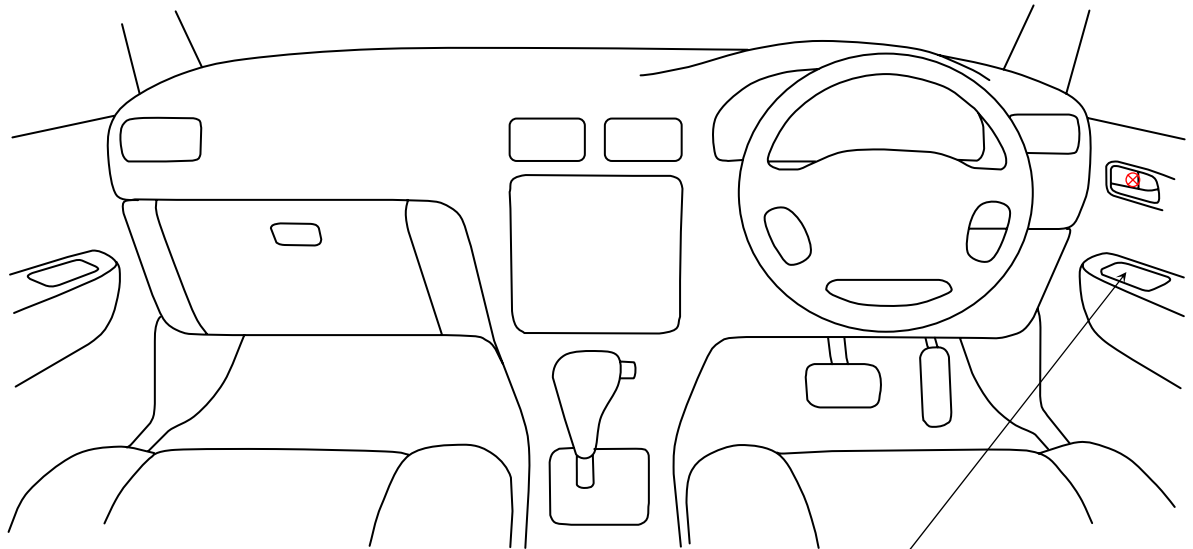

車種別接続情報

管理 No. T-0100

メーカー	トヨタ	車体型式	W10系
車種	プリウス	年式	H9.12 ~ H15.8
専用ハーネス	エンジンスターターの取り付けはできません。		

簡易イビディライザー(別売品 A-21SF)は取り付けできません。
 無線イビディライザー(別売品 A-23SF)は取り付けできません。
 全車ドアロック制御の取り付けが可能です。
 VE-*K*、VE-S***、キーレスエントリー(A-17SF)標準添付の機種 多重通信車用ドアロック・アンロックアダプター A-71 が必要です。
 キーレスエントリー(A-17SF)オプション対応の機種 キーレスエントリー A-17SF と多重通信車用ドアロック・アンロックアダプター A-71 が別途必要です。

パワーウィンドウスイッチユニット