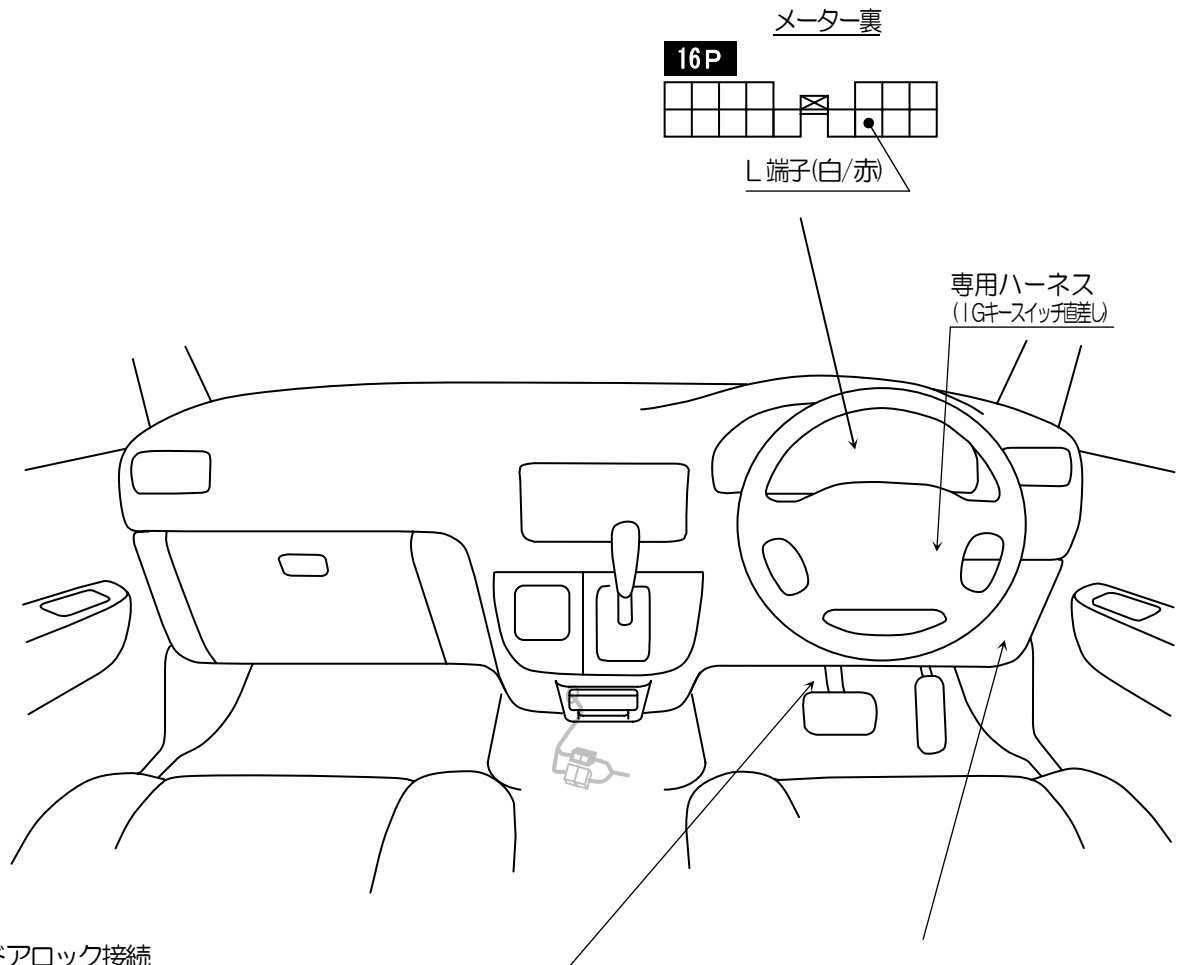

# 車種別接続情報

管理 No. S-0026

メーカー	スズキ	車体型式	DA64系
車種	エブリーワゴン	年式	H17.8~H27.2
専用ハーネス	S-115		

- 純正キーレス(ディーラーオプションを除く)付き車のみドアロック制御の取り付けが可能です。  
 VE-S\*\*\*、VE-\*(\*)、キーレスエントリー(A-17SF)標準添付の機種 ⇒ ドアロックアダプターA-70Ⅱが別途必要です。  
 VE-E100R、E110R ⇒ ドアロック・アンロック出力線 A-62 とドアロックアダプターA-70Ⅱが別途必要です。  
 キーレスエントリー(A-17SF)オプション対応の機種 ⇒ キーレスエントリーA-17SFとドアロックアダプターA-70Ⅱが別途必要です。
- エンジンの始動性が悪い(始動してもすぐ停止してしまう)場合は、オルタネータ線(A-60)を使用しL端子に接続してください。

### ◎ドアロック接続

### 運転席ドアからきているハーネスの中継コネクタへ