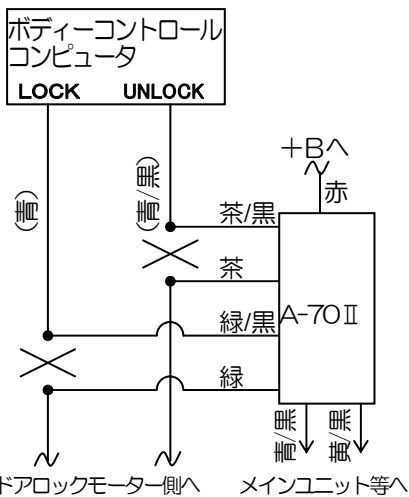

# 車種別接続情報

管理 No. S-0026

メーカー	スズキ	車体型式	DA64系
車種	エブリーワゴン	年式	H17.8~H27.2
専用ハーネス	S-115		

- 純正キーレス(ディーラーオプションを除く)付き車のみドアロック制御の取り付けが可能です。  
 VE-S\*\*\*、VE-\*(\*)、キーレスエントリー(A-17SF)標準添付の機種 ⇒ ドアロックアダプターA-70Ⅱが別途必要です。  
 VE-E100R、E110R ⇒ ドアロック・アンロック出力線 A-62 とドアロックアダプターA-70Ⅱが別途必要です。  
 キーレスエントリー(A-17SF)オプション対応の機種 ⇒ キーレスエントリーA-17SFとドアロックアダプターA-70Ⅱが別途必要です。
- エンジンの始動性が悪い(始動してもすぐ停止してしまう)場合は、オルタネータ線(A-60)を使用しL端子に接続してください。

### ◎ドアロック接続

### 運転席ドアからきているハーネスの中継コネクタへ