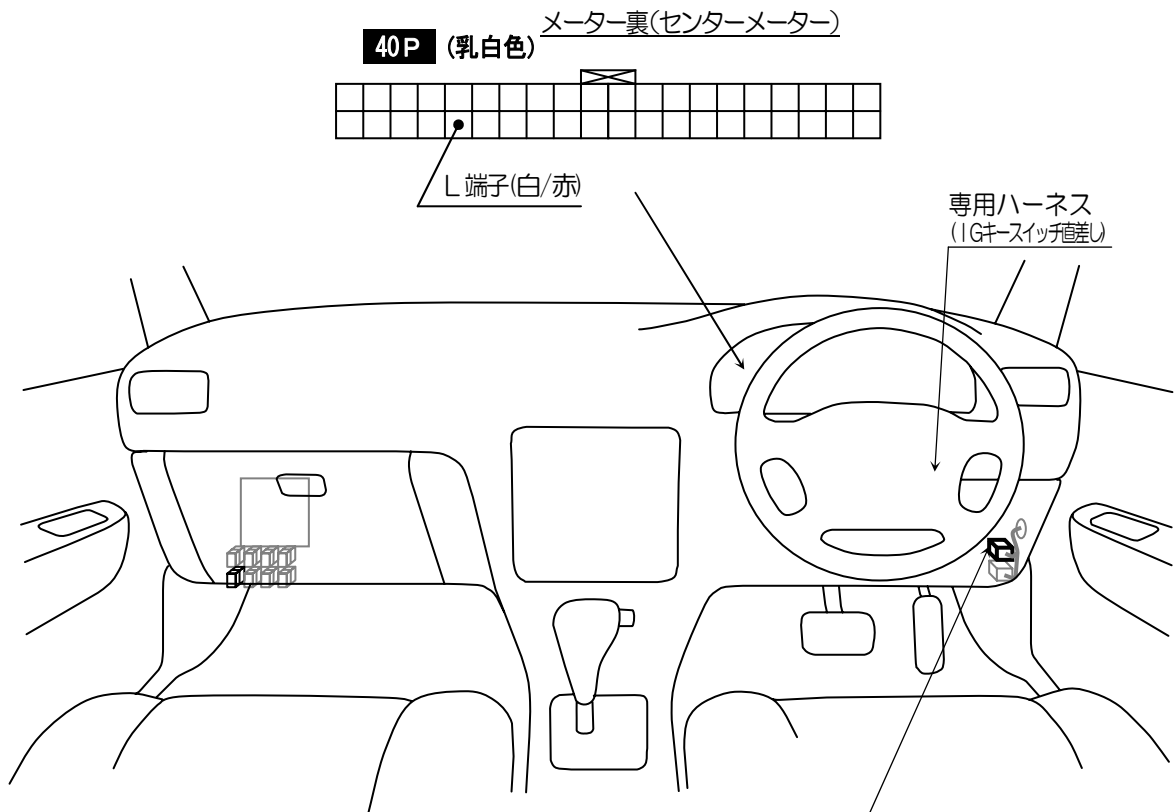

車種別接続情報

管理 No. F-0032

メーカー	スバル	車体型式	M40#F、M41#F系
車種	デックス（キーフリー無し車）	年式	H20.11～H24.7
専用ハーネス	T-116C		

- キーフリーシステム装備車は車種別接続情報が異なります。
- 純正キーレス(ディーラーオプションを除く)付き車のみドアロック制御の取り付けが可能です。
 VE-***, キーレスエントリー(A-17SF)標準添付の機種 ⇒ **ドアロックアダプターA-70II**が別途必要です。
 V キーレスエントリー(A-17SF)オプション対応の機種 ⇒ **キーレスエントリーA-17SF**と**ドアロックアダプターA-70II**が別途必要です。

◎ドアロック接続

運転席ドアからきている
 ハーネスの中継コネクタへ