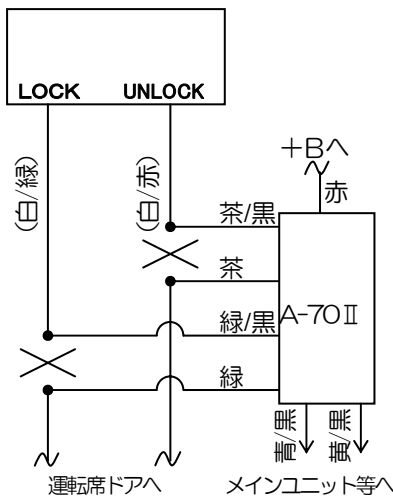

車種別接続情報

管理 No. F-0032

メーカー	スバル	車体型式	M40#F、M41#F系
車種	デックス（キーフリー無し車）	年式	H20.11～H24.7
専用ハーネス	T-116C		

- キーフリーシステム装備車は車種別接続情報が異なります。
- 純正キーレス(ディーラーオプションを除く)付き車のみドアロック制御の取り付けが可能です。
 VE-***, キーレスエントリー(A-17SF)標準添付の機種 ⇒ **ドアロックアダプターA-70II**が別途必要です。
 V キーレスエントリー(A-17SF)オプション対応の機種 ⇒ **キーレスエントリーA-17SF**と**ドアロックアダプターA-70II**が別途必要です。

◎ドアロック接続

運転席ドアからきている
 ハーネスの中継コネクタへ