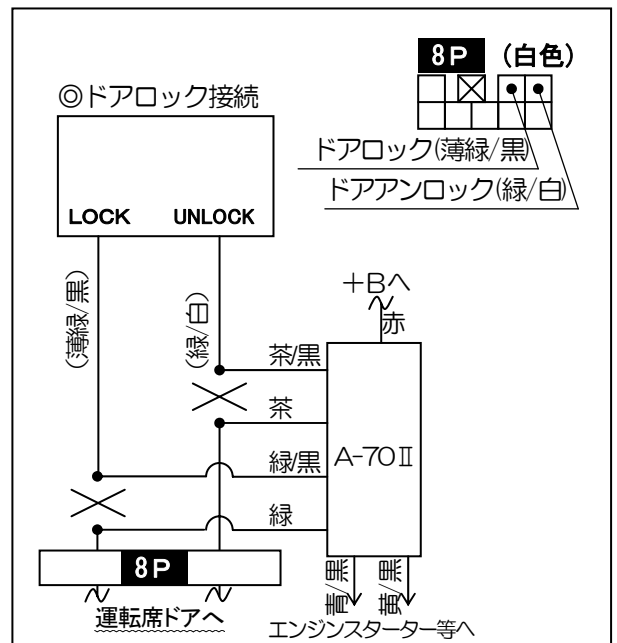

車種別接続情報

管理 No. F-0009

| | | | |
|--------|-----------|------|-------------|
| メーカー | スバル | 車体型式 | TV, TW系 |
| 車種 | サンバー・ディアス | 年式 | H11.2~H21.9 |
| 専用ハーネス | F-102R | | |

- ターボタイマー機能の使用はできません。
- 純正キーレス(ディーラーオプションを除く)付き車のみドアロック制御の取り付けが可能です。
 VE-*K*, キーレスエントリー(A-17SF)標準添付の機種 ⇒ ドアロックアダプター A-70Ⅱ が別途必要です。
 キーレスエントリー(A-17SF)オプション対応の機種 ⇒ キーレスエントリー A-17SF とドアロックアダプター A-70Ⅱ が別途必要です。

【H17.11~の車両】

【H11.12~H17.11の車両】

YUPITERU

Y09-1222

※ 車両によっては、上記の内容と異なる場合があります。取り付けの際は、必ず電圧などの確認を行ってください。