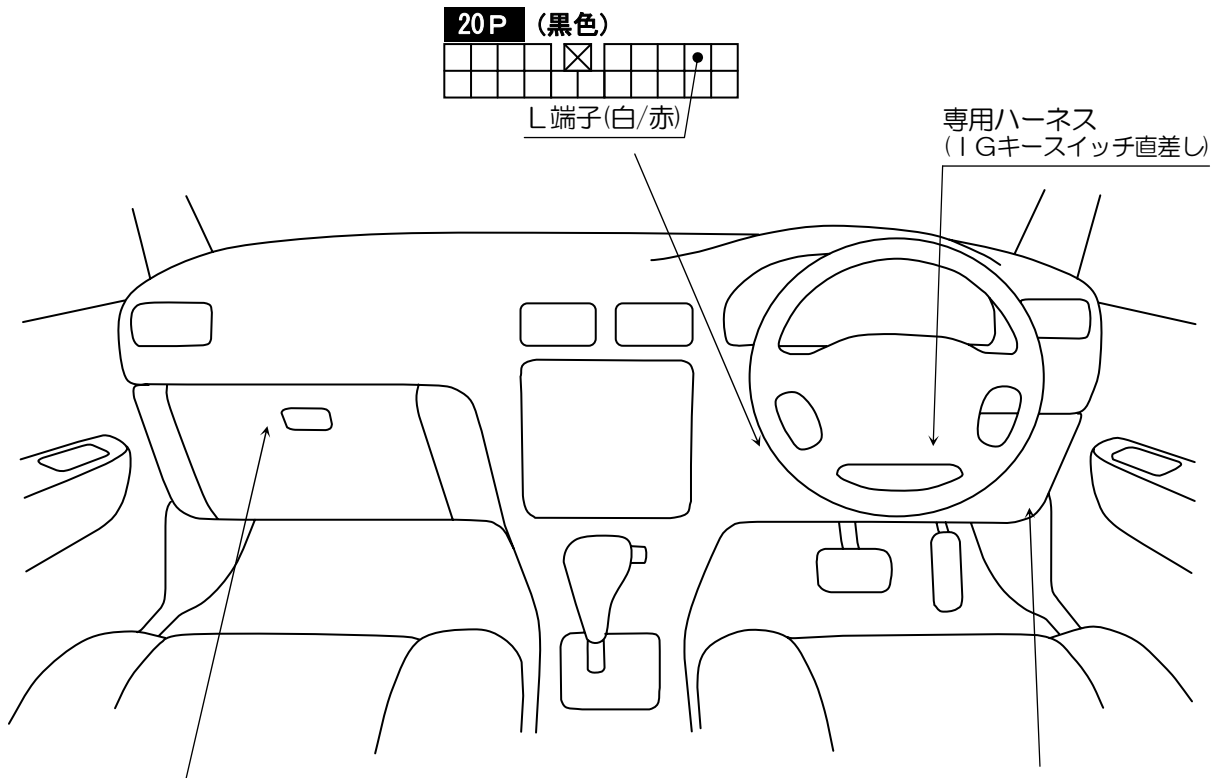

車種別接続情報

管理 No. F-0009

| | | | |
|--------|-----------|------|-------------|
| メーカー | スバル | 車体型式 | TV, TW系 |
| 車種 | サンバー・ディアス | 年式 | H11.2~H21.9 |
| 専用ハーネス | F-102R | | |

- ターボタイマー機能の使用はできません。
- 純正キーレス(ディーラーオプションを除く)付き車のみドアロック制御の取り付けが可能です。
 VE-*K*, キーレスエントリー(A-17SF)標準添付の機種 ⇒ ドアロックアダプター A-70Ⅱ が別途必要です。
 キーレスエントリー(A-17SF)オプション対応の機種 ⇒ キーレスエントリー A-17SF とドアロックアダプター A-70Ⅱ が別途必要です。

【H17.11~の車両】

【H11.12~H17.11の車両】

YUPITERU

Y09-1222

※ 車両によっては、上記の内容と異なる場合があります。取り付けの際は、必ず電圧などの確認を行ってください。