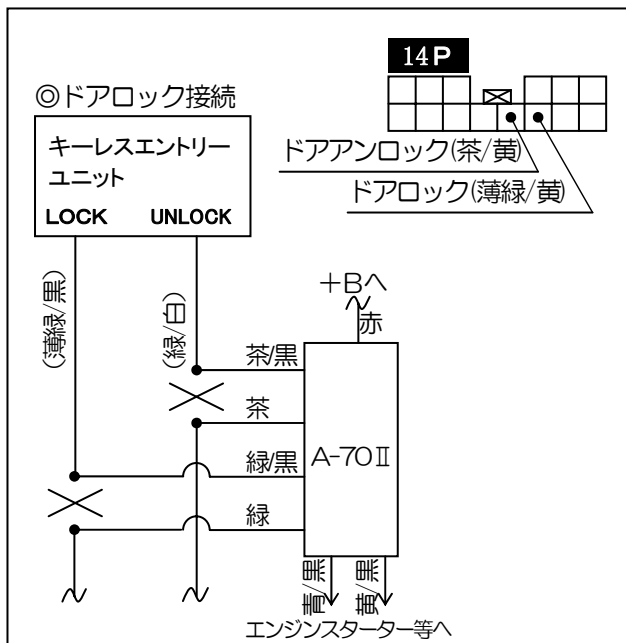

車種別接続情報

管理 No. F-0009

| | | | |
|--------|-----------|------|-------------|
| メーカー | スバル | 車体型式 | TV, TW系 |
| 車種 | サンバー・ディアス | 年式 | H11.2~H21.9 |
| 専用ハーネス | F-102R | | |

- ターボタイマー機能の使用はできません。
- 純正キーレス(ディーラーオプションを除く)付き車のみドアロック制御の取り付けが可能です。
 VE-*K*, キーレスエントリー(A-17SF)標準添付の機種 ⇒ ドアロックアダプター A-70Ⅱ が別途必要です。
 キーレスエントリー(A-17SF)オプション対応の機種 ⇒ キーレスエントリー A-17SF とドアロックアダプター A-70Ⅱ が別途必要です。

【H17.11~の車両】

【H11.12~H17.11の車両】

YUPITERU

Y09-1222

※ 車両によっては、上記の内容と異なる場合があります。取り付けの際は、必ず電圧などの確認を行ってください。