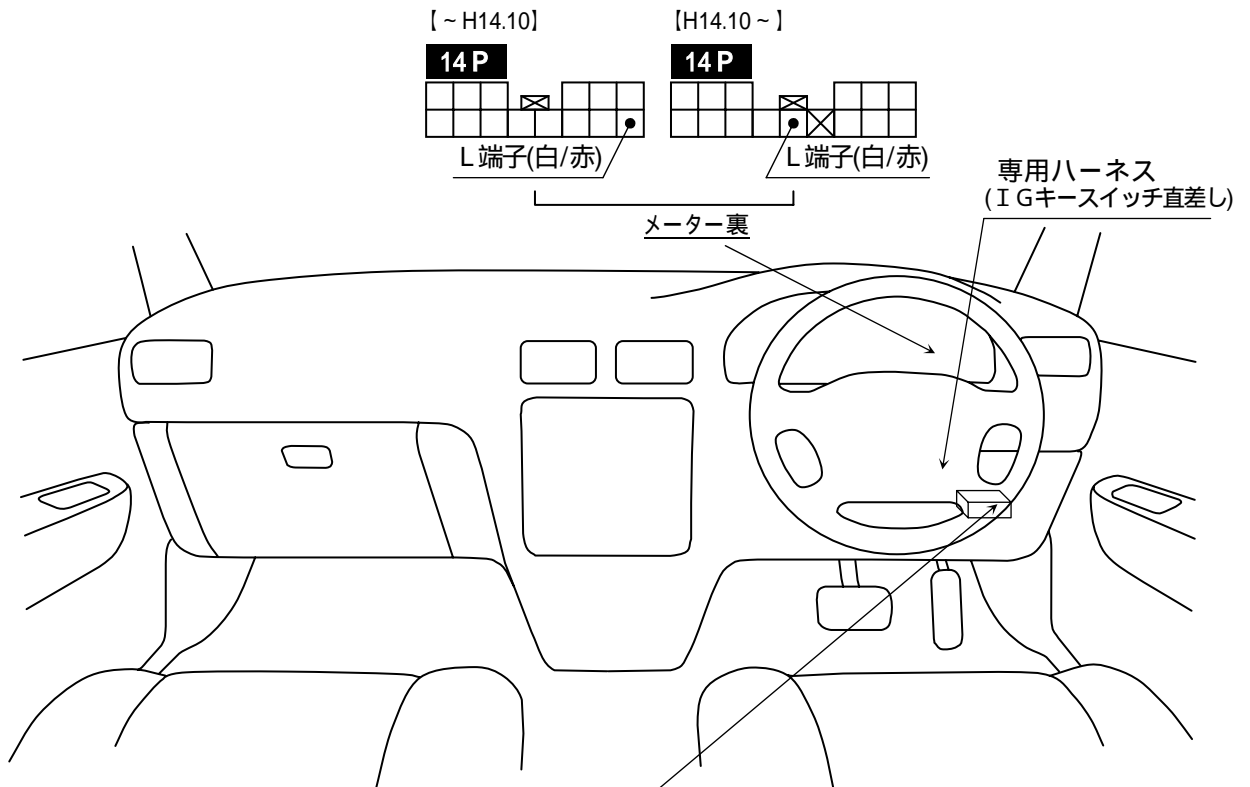

車種別接続情報

管理 No. F-0008

メーカー	スバル	車体型式	RA系
車種	プレオ	年式	H10.10~
専用ハーネス	F-102R		

純正キーレス(ディーラーオプションを除く)付き車のみドアロック制御の取り付けが可能です。
 VE-E4*、VE-*K*、VE-S***、キーレスエントリー(A-17SF)標準添付の機種 ドアロックアダプター A-70 が別途必要です。
 VE-E100R、E110R ドアロック・アンロック出力線 A-62 とドアロックアダプター A-70 が別途必要です。
 キーレスエントリー(A-17SF)オプション対応の機種 キーレスエントリー A-17SF とドアロックアダプター A-70 が別途必要です。

ターボタイマー機能は使用できません。

BOX 番号 557244

YUPITERU

Y03-0520

車両によっては、上記の内容と異なる場合があります。取り付けの際は、必ず電圧などの確認を行ってください。