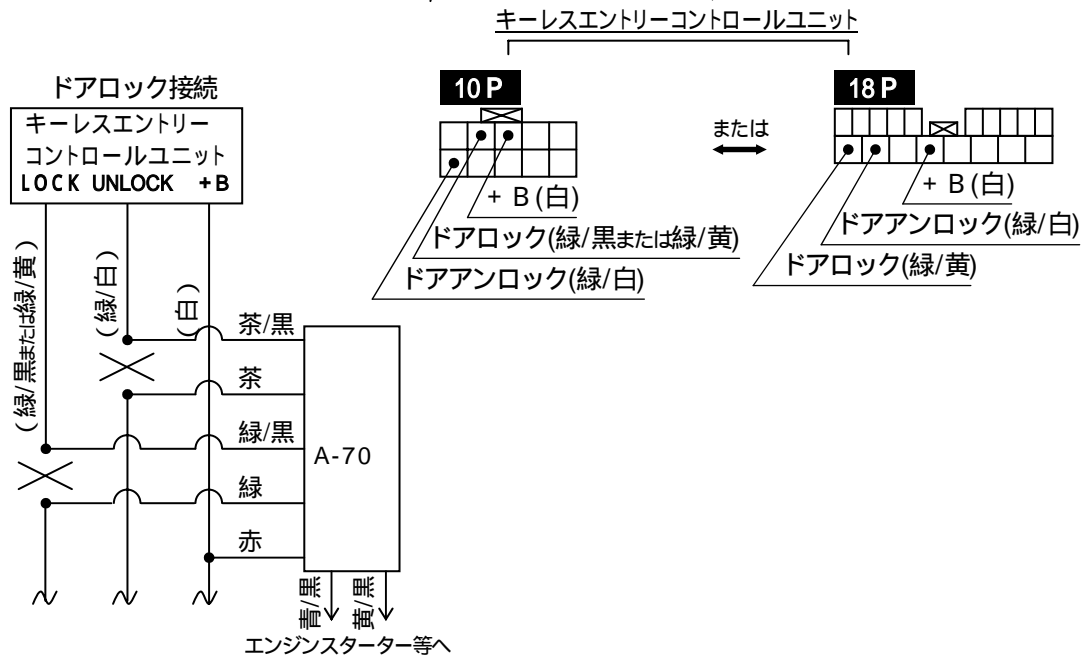

車種別接続情報

管理 No. F-0008

メーカー	スバル	車体型式	RA系
車種	プレオ	年式	H10.10~
専用ハーネス	F-102R		

純正キーレス(ディーラーオプションを除く)付き車のみドアロック制御の取り付けが可能です。
 VE-E4*、VE-*K*、VE-S***、キーレスエントリー(A-17SF)標準添付の機種 ドアロックアダプター A-70 が別途必要です。
 VE-E100R、E110R ドアロック・アンロック出力線 A-62 とドアロックアダプター A-70 が別途必要です。
 キーレスエントリー(A-17SF)オプション対応の機種 キーレスエントリー A-17SF とドアロックアダプター A-70 が別途必要です。

ターボタイマー機能は使用できません。

BOX 番号 557244

YUPITERU

Y03-0520

車両によっては、上記の内容と異なる場合があります。取り付けの際は、必ず電圧などの確認を行ってください。