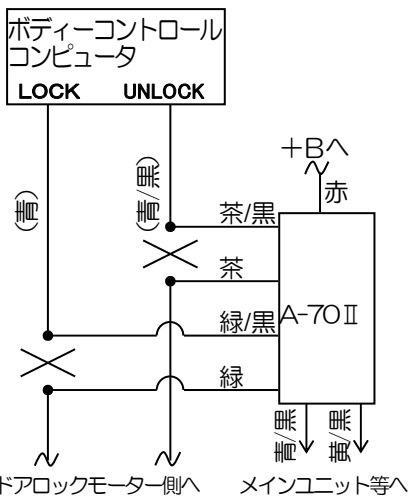

# 車種別接続情報

管理 No. N-0121

メーカー	ニッサン	車体型式	DR64W
車種	NV100 クリッパー リオ	年式	H25.12~H27.2
専用ハーネス	S-115		

- 純正キーレス(ディーラーオプションを除く)付き車のみドアロック制御の取り付けが可能です。  
キーレスエントリー(A-17SF)オプション対応の機種 ⇒ **キーレスエントリーA-17SFとドアロックアダプターA-70 II**が別途必要です。
- エンジンの始動性が悪い(始動してもすぐ停止してしまう)場合は、オルタネータ線(白線)を使用しL端子に接続してください。

### ◎ドアロック接続

### 運転席ドアからきているハーネスの中継コネクタへ