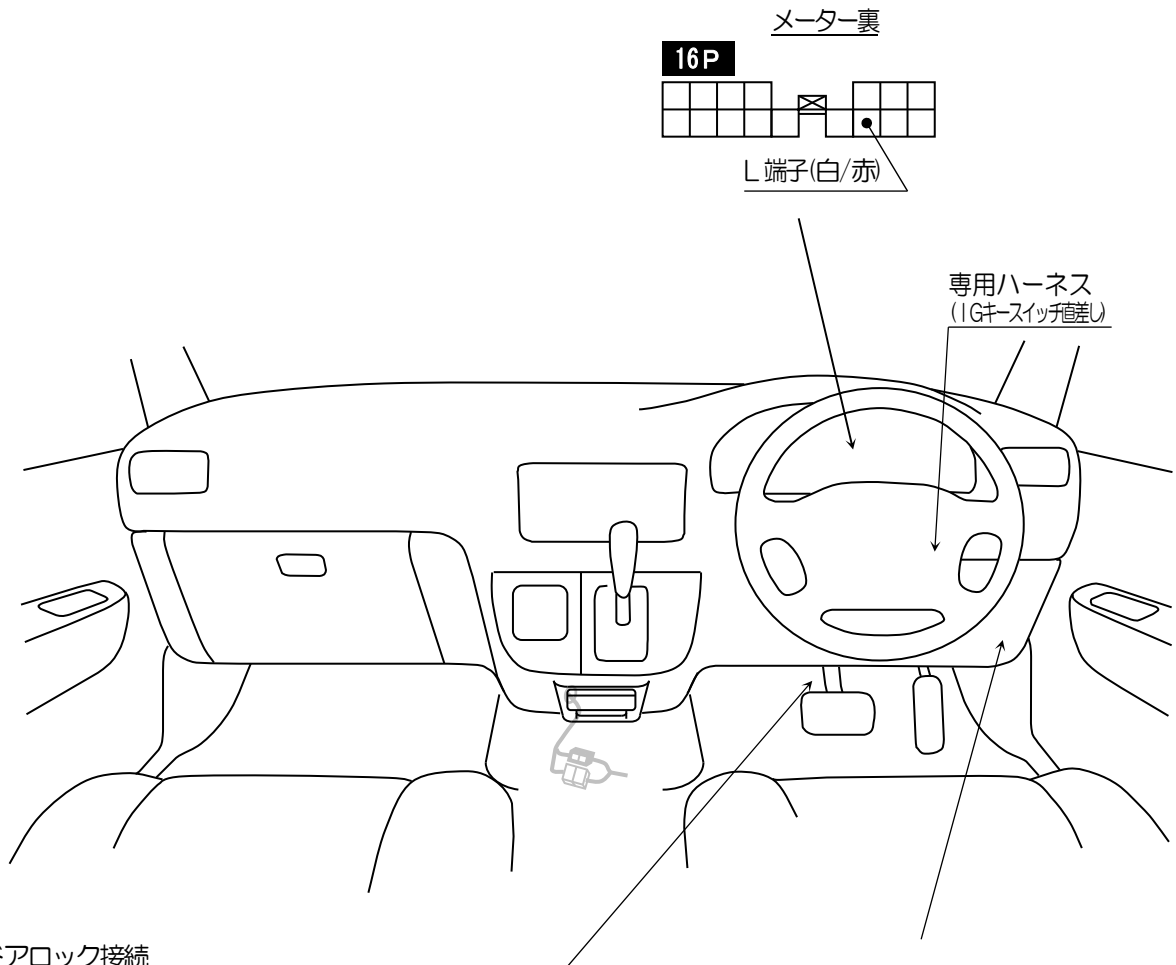

# 車種別接続情報

管理 No. N-0121

メーカー	ニッサン	車体型式	DR64W
車種	NV100 クリッパー リオ	年式	H25.12~H27.2
専用ハーネス	S-115		

- 純正キーレス(ディーラーオプションを除く)付き車のみドアロック制御の取り付けが可能です。  
キーレスエントリー(A-17SF)オプション対応の機種 ⇒ **キーレスエントリーA-17SFとドアロックアダプターA-70 II**が別途必要です。
- エンジンの始動性が悪い(始動してもすぐ停止してしまう)場合は、オルタネータ線(白線)を使用しL端子に接続してください。

### ◎ドアロック接続

### 運転席ドアからきているハーネスの中継コネクタへ