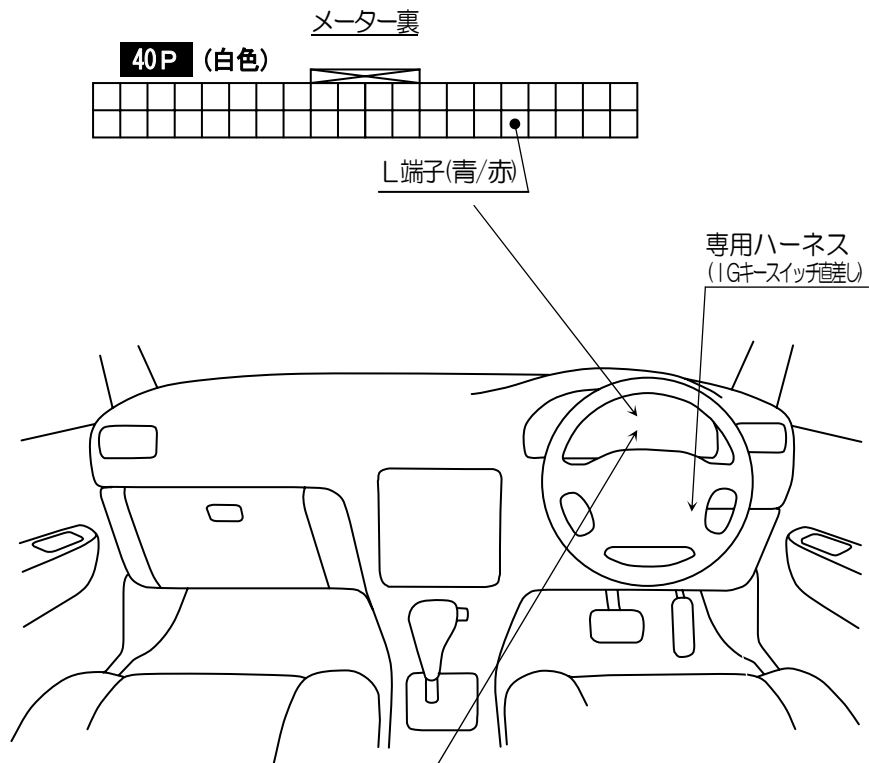

# 車種別接続情報

管理 No. N-0117

メーカー	ニッサン	車体型式	M20
車種	NV200バネット ワゴン (インテリジェントキー無)	年式	H21.5~
専用ハーネス	N-108		

- 純正キーレス(ディーラーオプションを除く)付き車のみドアロック制御の取り付けが可能です。
- VE-E\*\*\*K キーレスエントリー(A-17SF)標準添付の機種 ⇒ **ドアロックアダプターA-70 II が別途必要**です。
- キーレスエントリー(A-17SF)オプション対応の機種 ⇒ **キーレスエントリーA-17SF とドアロックアダプターA-70 II が別途必要**です。

### ◎ドアロック接続