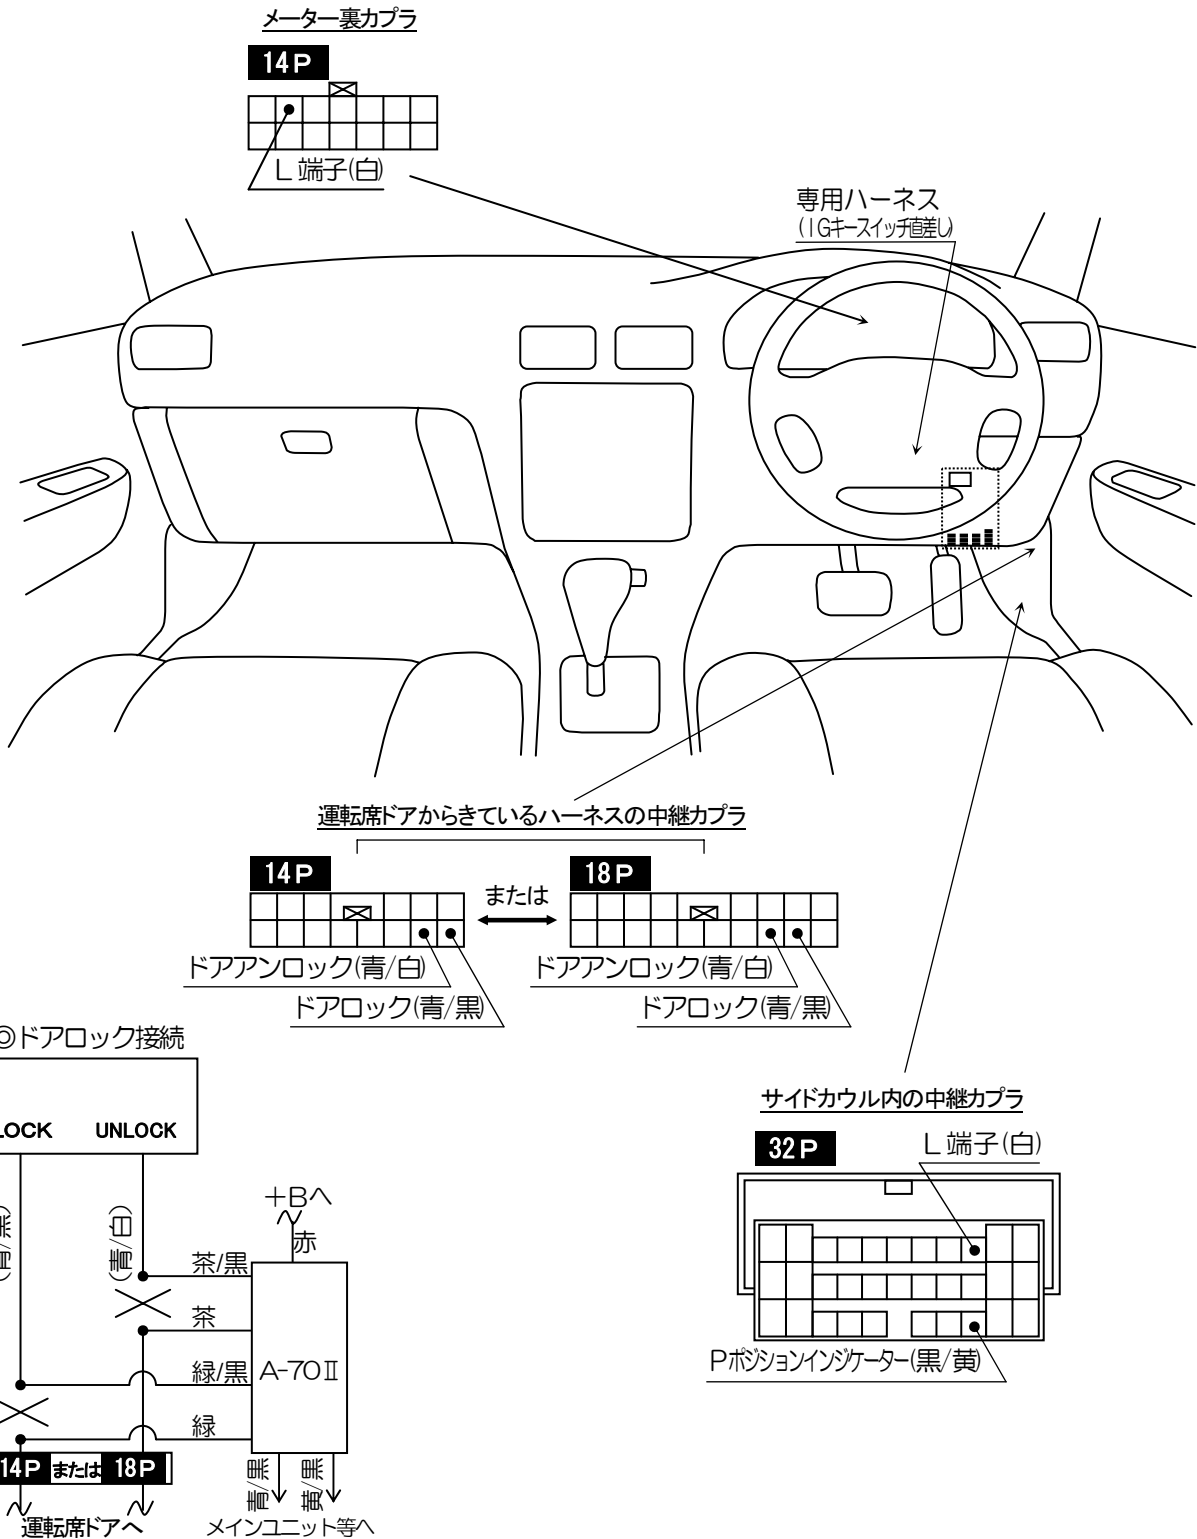

車種別接続情報

管理 No. N-0100

メーカー	ニッサン	車体型式	H59A
車種	キックス	年式	H20.10~H24.8
専用ハーネス	M-108R		

- 純正キーレス(ディーラーオプションを除く)付き車のみドアロック制御の取り付けが可能です。
 VE-*(*)、キーレスエントリー(A-17SF)標準添付の機種 ⇒ ドアロックアダプター-A-70Ⅱが別途必要です。
 キーレスエントリー(A-17SF)オプション対応の機種 ⇒ キーレスエントリー-A-17SF とドアロックアダプター-A-70Ⅱが別途必要です。

YUPITERU

Y13-0621

※ 車両によっては、上記の内容と異なる場合があります。取り付けの際は、必ず電圧などの確認を行ってください。