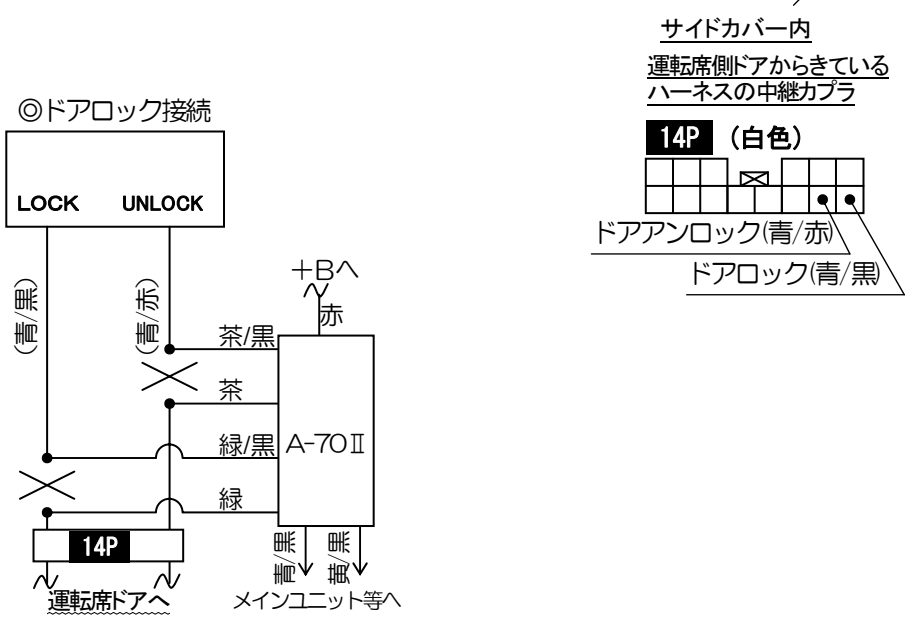

# 車種別接続情報

管理 No. N-0088

メーカー	ニッサン	車体型式	U71W、U72W
車種	クリッパー リオ	年式	H19.6~H24.1
専用ハーネス	M-108R		

- 純正キーレス(ディーラーオプションを除く)付き車のみドアロック制御の取り付けが可能です。  
 VE-※、キーレスエントリー(A-17SF)標準添付の機種 ⇒ ドアロックアダプター-A-70Ⅱが別途必要です。  
 キーレスエントリー(A-17SF)オプション対応の機種 ⇒ キーレスエントリー-A-17SFとドアロックアダプター-A-70Ⅱが別途必要です。