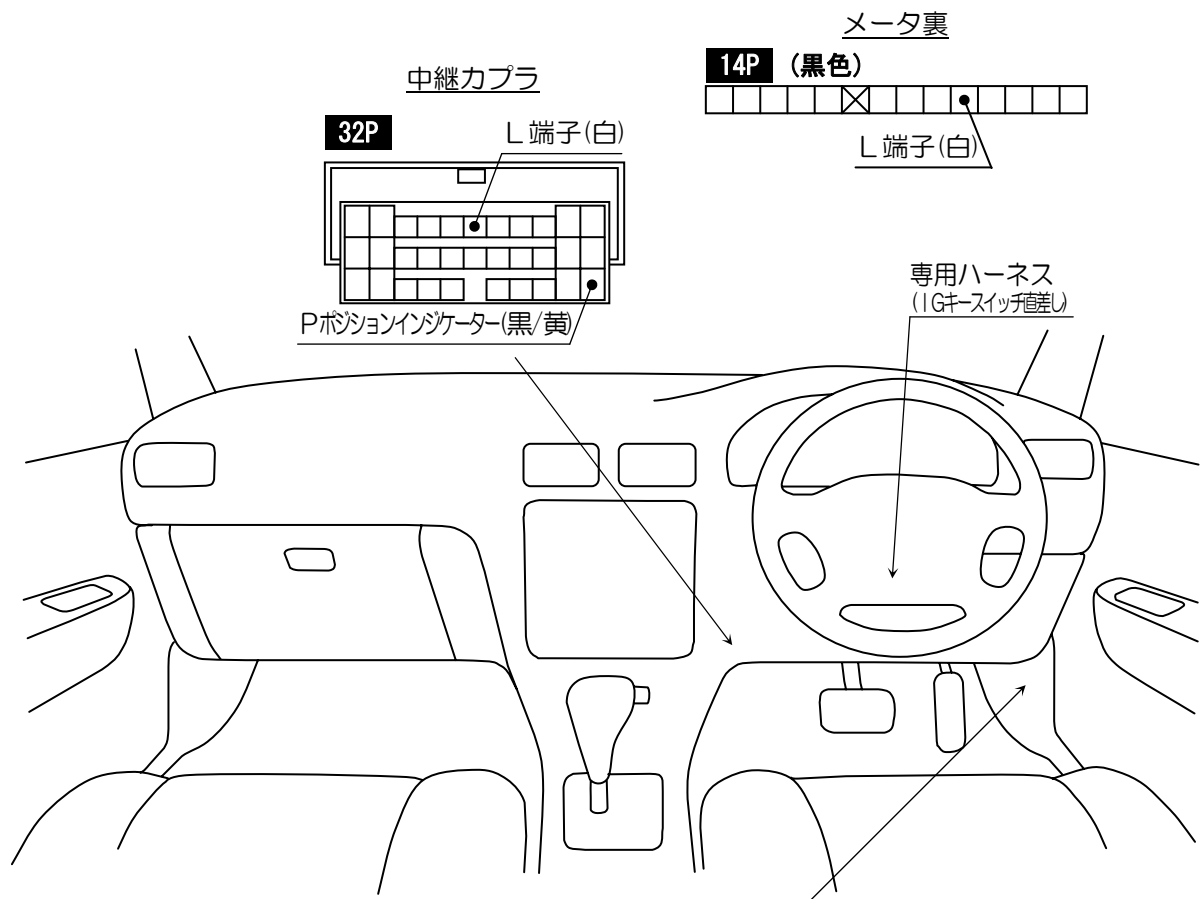

# 車種別接続情報

管理 No. N-0088

メーカー	ニッサン	車体型式	U71W、U72W
車種	クリッパー リオ	年式	H19.6~H24.1
専用ハーネス	M-108R		

- 純正キーレス(ディーラーオプションを除く)付き車のみドアロック制御の取り付けが可能です。  
 VE-※、キーレスエントリー(A-17SF)標準添付の機種 ⇒ ドアロックアダプター-A-70Ⅱが別途必要です。  
 キーレスエントリー(A-17SF)オプション対応の機種 ⇒ キーレスエントリー-A-17SFとドアロックアダプター-A-70Ⅱが別途必要です。