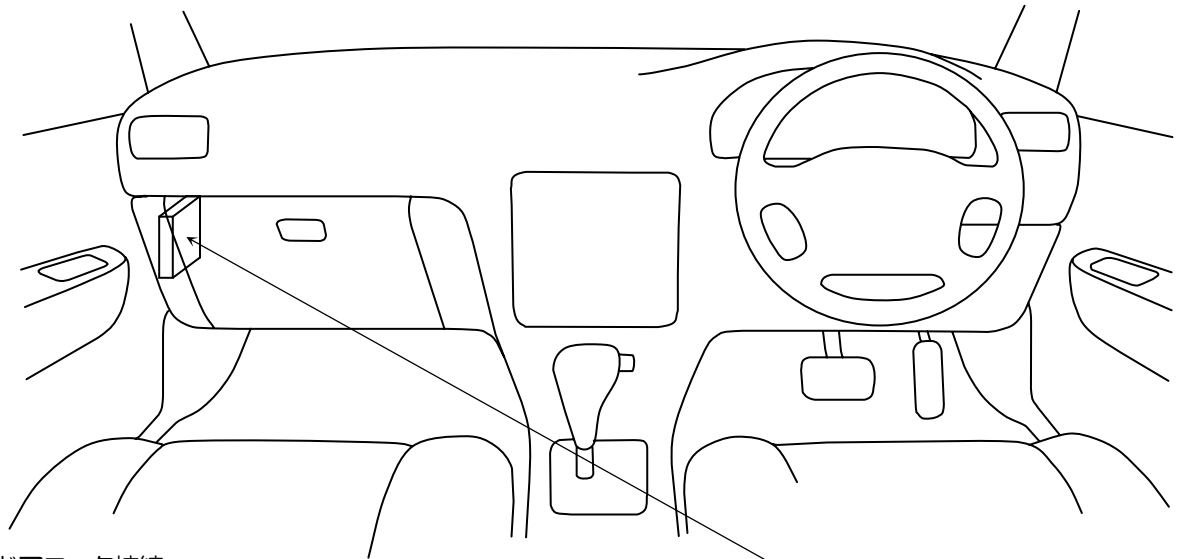

車種別接続情報

管理 No. N-0073

メーカー	ニッサン	車体型式	V36
車種	スカイライン	年式	H18.11~
専用ハーネス	全車エンジンイモビライザー標準装備のため、エンジンスターターの取り付けはできません。		

- 純正キースレス(ディーラーオプションを除く)付き車のみドアロック制御の取り付けが可能です。
- キースレスエントリー(A-17SF)オプション対応の機種 ⇒ キースレスエントリーA-17SFとドアロックアダプターA-70IIが別途必要です。
- VE-4K*, キースレスエントリー(A-17SF)標準添付の機種 ⇒ ドアロックアダプターA-70IIが別途必要です。

◎ドアロック接続

YUPITERU

Y08-0213

※ 車両によっては、上記の内容と異なる場合があります。取り付けの際は、必ず電圧などの確認を行ってください。