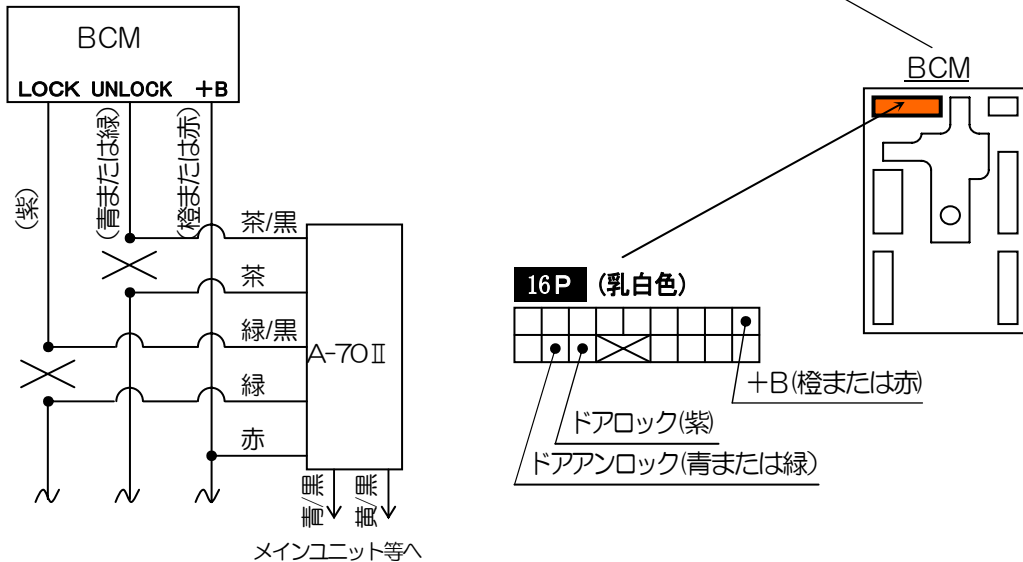

車種別接続情報

管理 No. N-0073

メーカー	ニッサン	車体型式	V36
車種	スカイライン	年式	H18.11~
専用ハーネス	全車エンジンイモビライザー標準装備のため、エンジンスターターの取り付けはできません。		

- 純正キースレス(ディーラーオプションを除く)付き車のみドアロック制御の取り付けが可能です。
- キースレスエントリー(A-17SF)オプション対応の機種 ⇒ キースレスエントリーA-17SFとドアロックアダプターA-70IIが別途必要です。
- VE-4K*, キースレスエントリー(A-17SF)標準添付の機種 ⇒ ドアロックアダプターA-70IIが別途必要です。

◎ドアロック接続

YUPITERU

Y08-0213

※ 車両によっては、上記の内容と異なる場合があります。取り付けの際は、必ず電圧などの確認を行ってください。