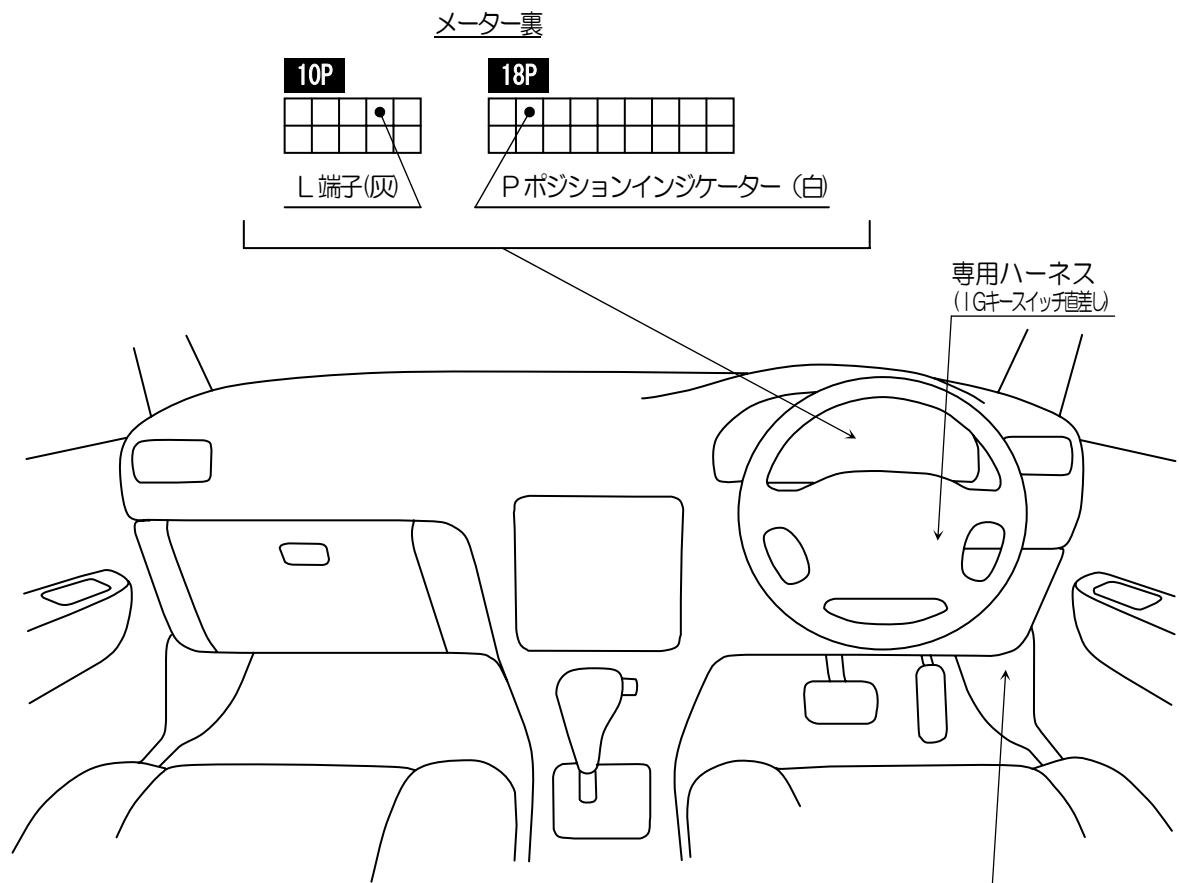

車種別接続情報

管理 No. N-0072

メーカー	ニッサン	車体型式	H92W
車種	オッティ	年式	H18.10~H25.6
専用ハーネス	M-108R		

- 純正キーレス(ディーラーオプションを除く)付き車のみドアロック制御の取り付けが可能です。
- VE-※、キーレスエントリー(A-17SF)標準添付の機種 ⇒ **ドアロックアダプターA-70Ⅱ**が別途必要です。
- キーレスエントリー(A-17SF)オプション対応の機種 ⇒ **キーレスエントリーA-17SF**と**ドアロックアダプターA-70Ⅱ**が別途必要です。

◎ドアロック接続

運転席ドアからきている
ハーネスの中継コネクタへ