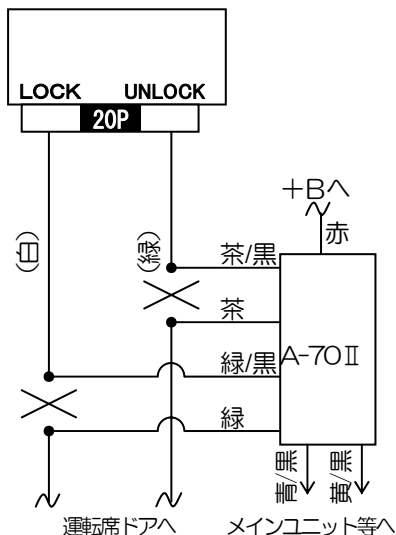

車種別接続情報

管理 No. N-0072

メーカー	ニッサン	車体型式	H92W
車種	オッティ	年式	H18.10~H25.6
専用ハーネス	M-108R		

- 純正キーレス(ディーラーオプションを除く)付き車のみドアロック制御の取り付けが可能です。
- VE-※、キーレスエントリー(A-17SF)標準添付の機種 ⇒ **ドアロックアダプターA-70Ⅱ**が別途必要です。
- キーレスエントリー(A-17SF)オプション対応の機種 ⇒ **キーレスエントリーA-17SF**と**ドアロックアダプターA-70Ⅱ**が別途必要です。

◎ドアロック接続

運転席ドアからきている
ハーネスの中継コネクタへ