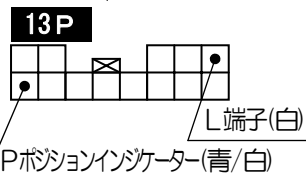

車種別接続情報

管理 No. N-0068

メーカー	ニッサン	車体型式	H91
車種	オッティ	年式	H17.6~H18.10
専用ハーネス	M-108R		

- 純正キーレス(ディーラーオプションを除く)付き車のみドアロック制御の取り付けが可能です。
 VE-E4*, VE-*K*, VE-S***, キーレスエントリー(A-17SF)標準添付の機種 ⇒ ドアロックアダプターA-70 II が別途必要です。
 VE-E100R, E110R ⇒ ドアロック・アンロック出力線 A-62 とドアロックアダプターA-70 II が別途必要です。
 キーレスエントリー(A-17SF)オプション対応の機種 ⇒ キーレスエントリーA-17SF とドアロックアダプターA-70 II が別途必要です。