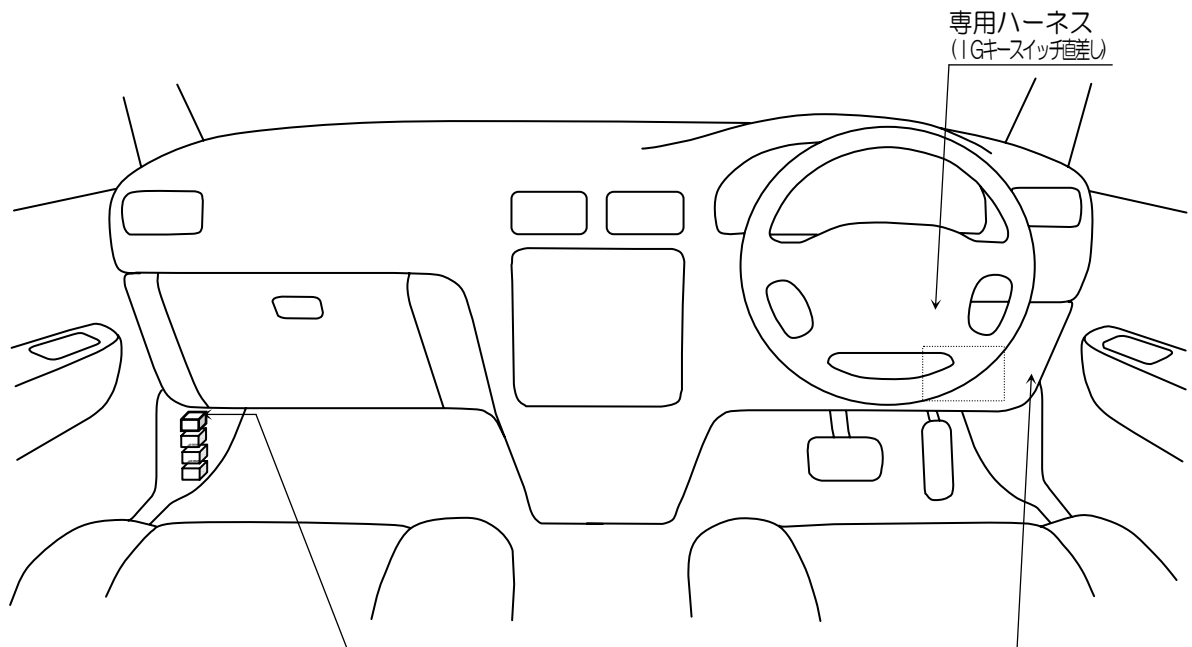

車種別接続情報

管理 No. N-0068

メーカー	ニッサン	車体型式	H91
車種	オッティ	年式	H17.6~H18.10
専用ハーネス	M-108R		

- 純正キーレス(ディーラーオプションを除く)付き車のみドアロック制御の取り付けが可能です。
 VE-E4*, VE-*K*, VE-S***, キーレスエントリー(A-17SF)標準添付の機種 ⇒ ドアロックアダプターA-70 II が別途必要です。
 VE-E100R, E110R ⇒ ドアロック・アンロック出力線 A-62 とドアロックアダプターA-70 II が別途必要です。
 キーレスエントリー(A-17SF)オプション対応の機種 ⇒ キーレスエントリーA-17SF とドアロックアダプターA-70 II が別途必要です。

運転席ドアからきている
ハーネスの中継ケーブル

BOX 番号 557460

YUPITERU

Y06-1018

※ 車両によっては、上記の内容と異なる場合があります。取り付けの際は、必ず電圧などの確認を行ってください。