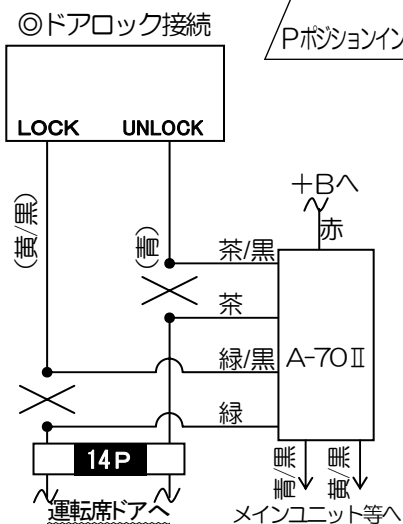

車種別接続情報

管理 No. N-0068

メーカー	ニッサン	車体型式	H91
車種	オッティ	年式	H17.6~H18.10
専用ハーネス	M-108R		

- 純正キーレス(ディーラーオプションを除く)付き車のみドアロック制御の取り付けが可能です。
 VE-E4*, VE-*K*, VE-S***, キーレスエントリー(A-17SF)標準添付の機種 ⇒ ドアロックアダプターA-70 II が別途必要です。
 VE-E100R, E110R ⇒ ドアロック・アンロック出力線 A-62 とドアロックアダプターA-70 II が別途必要です。
 キーレスエントリー(A-17SF)オプション対応の機種 ⇒ キーレスエントリーA-17SF とドアロックアダプターA-70 II が別途必要です。

運転席ドアからきている
ハーネスの中継ケーブル

BOX 番号 557460

YUPITERU

Y06-1018

※ 車両によっては、上記の内容と異なる場合があります。取り付けの際は、必ず電圧などの確認を行ってください。