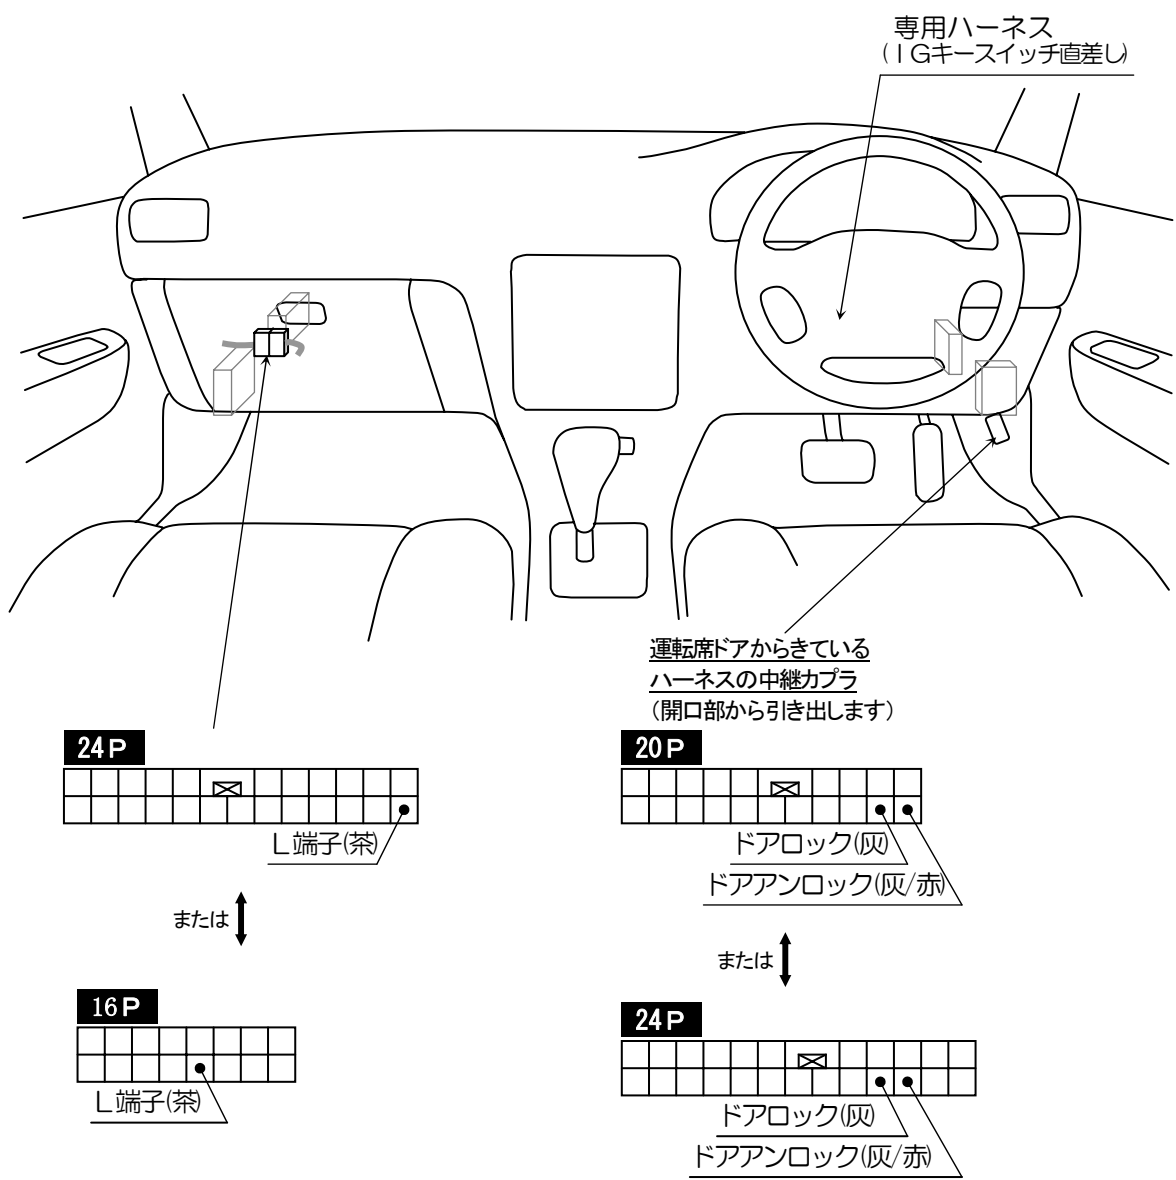

車種別接続情報

管理 No. N-0059

メーカー	ニッサン	車体型式	J31
車種	ティアナ(イモビライザー無し車)	年式	H15.2~H20.6
専用ハーネス	N-108		

- エンジンイモビライザー装備車(全車メーカーオプション)は車種別接続情報が異なります。
- 電気式ドアロックスイッチ(ドアロックスイッチで全席のドアロック制御が可能なもの)装備車のみドアロック制御の取り付けが可能です。
 VE-*K*、キーレスエントリー(A-17SF)標準添付の機種 ⇒ 別売品は必要ありません。
 キーレスエントリー(A-17SF)オプション対応の機種 ⇒ **キーレスエントリー A-17SF** が別途必要です。