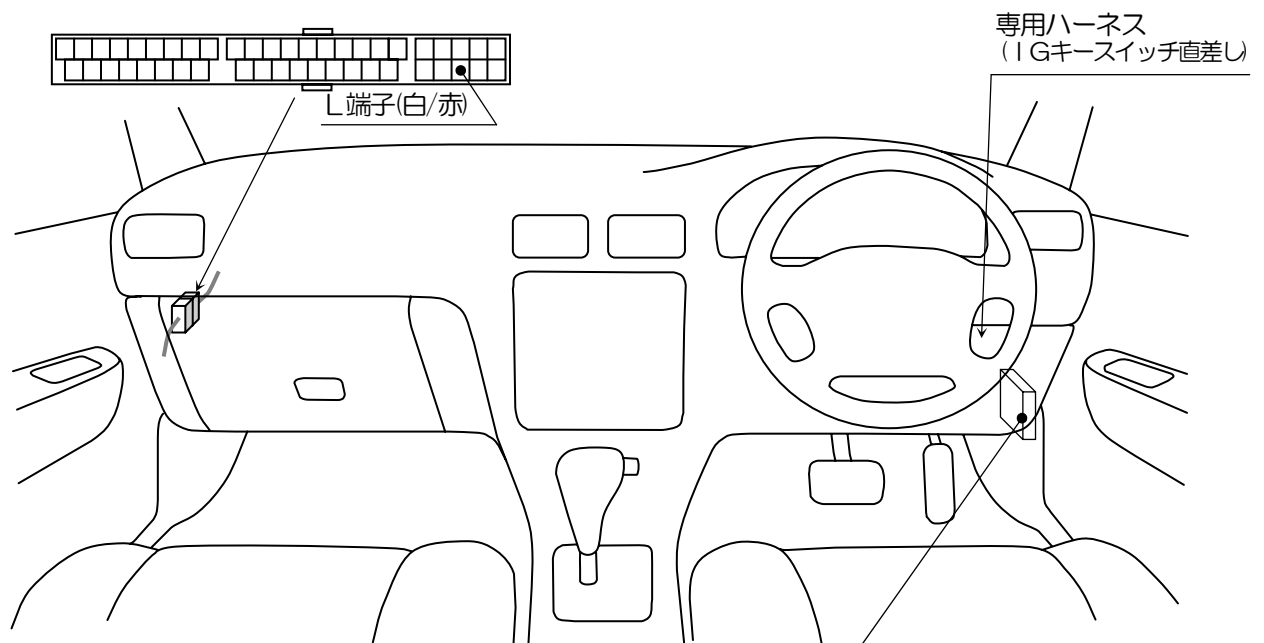

車種別接続情報

管理 No. N-0054

| | | | |
|--------|----------------------------|------|-------------|
| メーカー | ニッサン | 車体型式 | M35系 |
| 車種 | ステージア | 年式 | H15.5~H19.6 |
| 専用ハーネス | N-108 (H15.5~H19.6) イモビ無し車 | | |

- 純正キーレス(ディーラーオプションを除く)付き車のみドアロック制御の取り付けが可能です。
 VE-E4*, VE-*K*, VE-S***, キーレスエントリー(A-17SF)標準添付の機種 ⇒ ドアロックアダプター A-70 II が別途必要です。
 VE-E100R, E110R ⇒ ドアロック・アンロック出力線 A-62 とドアロックアダプター A-70 II が別途必要です。
 キーレスエントリー(A-17SF)オプション対応の機種 ⇒ キーレスエントリー A-17SF とドアロックアダプター A-70 II が別途必要です。

YUPITERU

Y13-0520

※ 車両によっては、上記の内容と異なる場合があります。取り付けの際は、必ず電圧などの確認を行ってください。