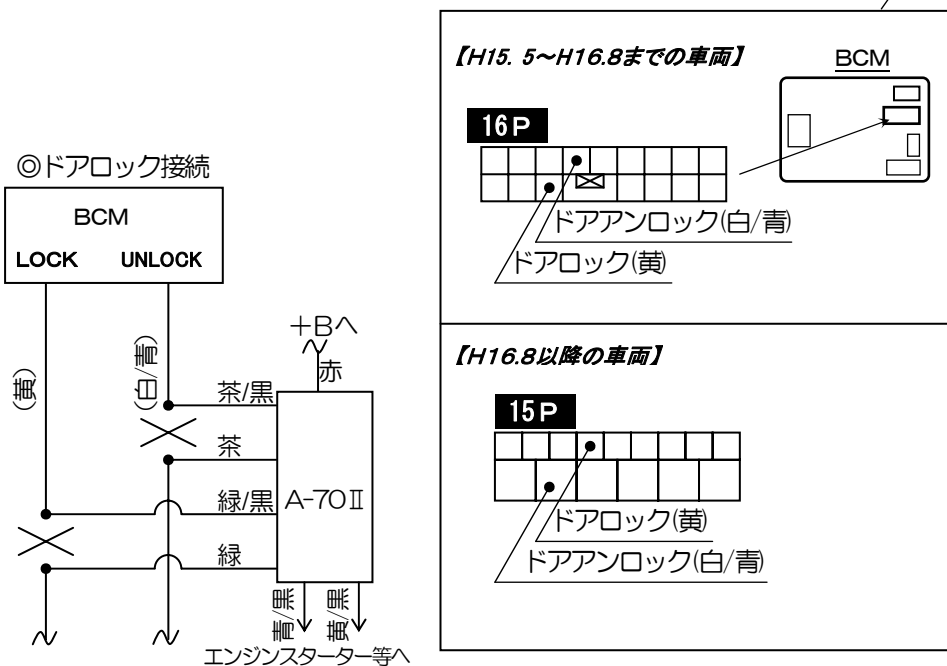

車種別接続情報

管理 No. N-0054

| | | | |
|--------|----------------------------|------|-------------|
| メーカー | ニッサン | 車体型式 | M35系 |
| 車種 | ステージア | 年式 | H15.5~H19.6 |
| 専用ハーネス | N-108 (H15.5~H19.6) イモビ無し車 | | |

- 純正キーレス(ディーラーオプションを除く)付き車のみドアロック制御の取り付けが可能です。
 VE-E4*, VE-*K*, VE-S***, キーレスエントリー(A-17SF)標準添付の機種 ⇒ ドアロックアダプター A-70 II が別途必要です。
 VE-E100R, E110R ⇒ ドアロック・アンロック出力線 A-62 とドアロックアダプター A-70 II が別途必要です。
 キーレスエントリー(A-17SF)オプション対応の機種 ⇒ キーレスエントリー A-17SF とドアロックアダプター A-70 II が別途必要です。

YUPITERU

Y13-0520

※ 車両によっては、上記の内容と異なる場合があります。取り付けの際は、必ず電圧などの確認を行ってください。