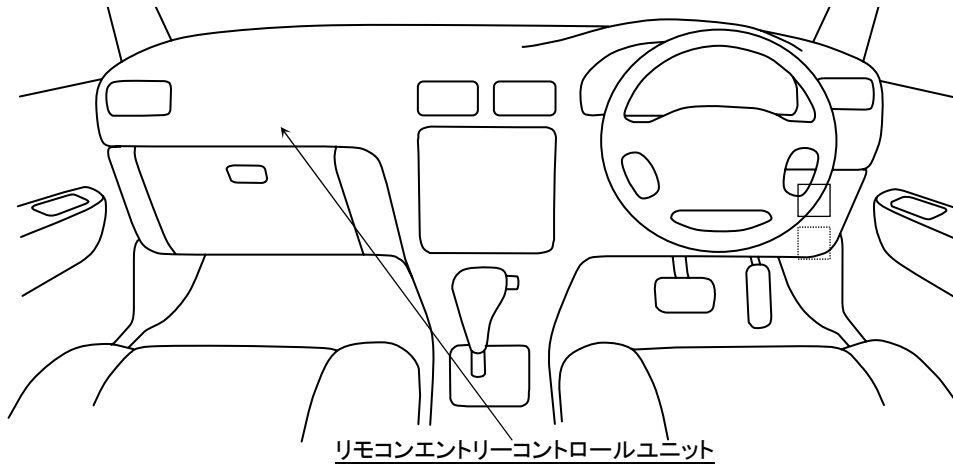

車種別接続情報

管理 No. N-0051

メーカー	ニッサン	車体型式	Y61
車種	サファリ	年式	H14.11~H19.6
専用ハーネス	エンジンスターターの取り付けはできません。		

リモコンエントリーコントロールユニット

ドアロックアダプター-A-70IIの黄/黒線、茶/黒線、茶線は使用しません。絶縁処理を行ってください。

※ 車両によっては、上記の内容と異なる場合があります。取り付けの際は、必ず電圧などの確認を行ってください。