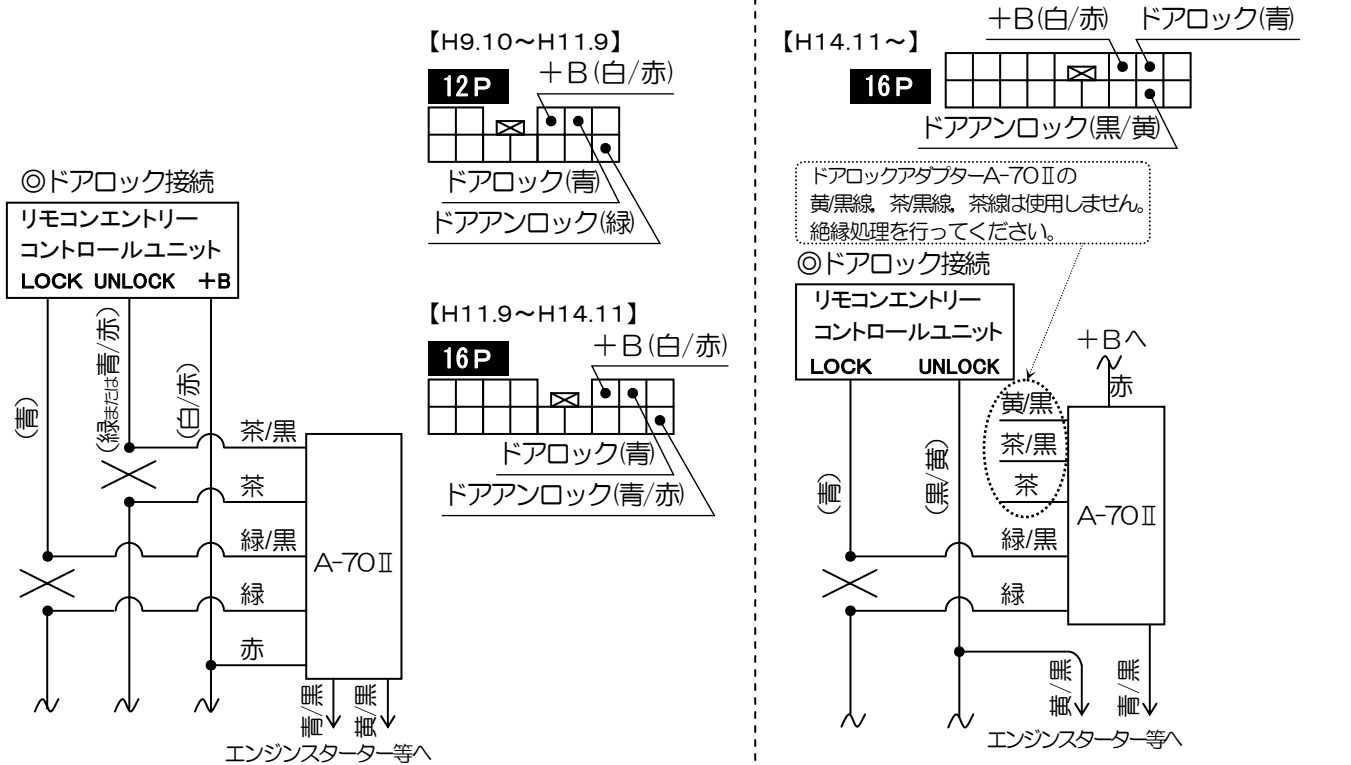

車種別接続情報

管理 No. N-0051

メーカー	ニッサン	車体型式	Y61
車種	サファリ	年式	H14.11~H19.6
専用ハーネス	エンジンスターターの取り付けはできません。		

リモコンエントリーコントロールユニット

ドアロックアダプター-A-70IIの黄/黒線、茶/黒線、茶線は使用しません。絶縁処理を行ってください。

※ 車両によっては、上記の内容と異なる場合があります。取り付けの際は、必ず電圧などの確認を行ってください。