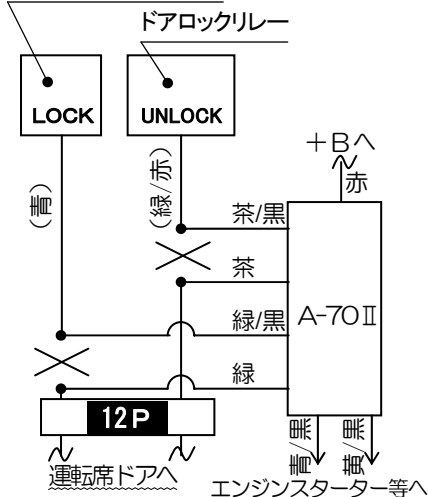

車種別接続情報

管理 No. N-0046

メーカー	ニッサン	車体型式	T30
車種	エクストレイル	年式	H12.11~H19.8
専用ハーネス	N-108	エンジンモビライザー装備車にエンジンスターター取り付けはできません。	

- エンジンモビライザー装備車(インテリジェントキー付き車)にエンジンスターターの取り付けはできません。
- 純正キーレス(ディーラーオプションを除く)付き車のみドアロック制御の取り付けが可能です。
 VE-*K*、キーレスエントリー(A-17SF)標準添付の機種 ⇒ **ドアロックアダプター A-70 II** が別途必要です。
 キーレスエントリー(A-17SF)オプション対応の機種 ⇒ **キーレスエントリー A-17SF** と**ドアロックアダプター A-70 II** が別途必要です。

◎ドアロック接続

リモコンエントリーC/U

運転席ドアからきている
ハーネスの中継ケーブル

ドアアンロック(緑/赤)