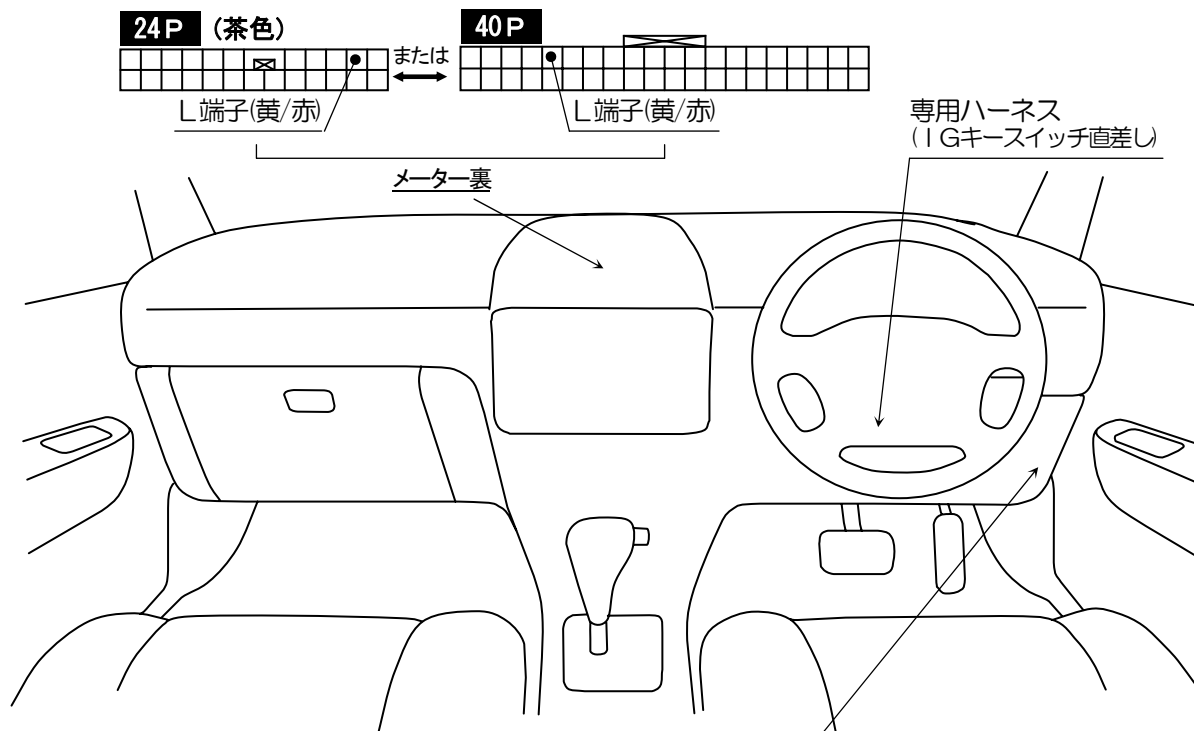

車種別接続情報

管理 No. N-0046

メーカー	ニッサン	車体型式	T30
車種	エクストレイル	年式	H12.11~H19.8
専用ハーネス	N-108	エンジンモビライザー装備車にエンジンスターター取り付けはできません。	

- エンジンモビライザー装備車(インテリジェントキー付き車)にエンジンスターターの取り付けはできません。
- 純正キーレス(ディーラーオプションを除く)付き車のみドアロック制御の取り付けが可能です。
 VE-*K*、キーレスエントリー(A-17SF)標準添付の機種 ⇒ **ドアロックアダプター A-70 II** が別途必要です。
 キーレスエントリー(A-17SF)オプション対応の機種 ⇒ **キーレスエントリー A-17SF** と**ドアロックアダプター A-70 II** が別途必要です。

◎ドアロック接続

リモコンエントリーC/U

運転席ドアからきている
ハーネスの中継ケーブル

ドアアンロック(緑/赤)