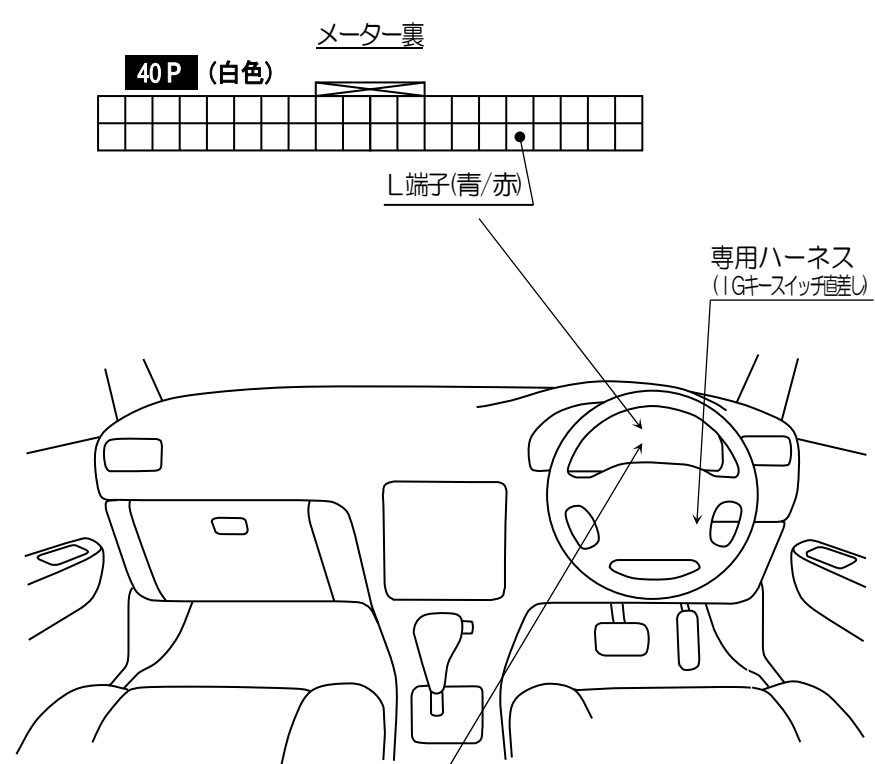

車種別接続情報

管理 No. M-0052

メーカー	三菱	車体型式	BM20
車種	デリカD:3	年式	H23.10~H31.4
専用ハーネス	N-108		

●純正キーレス(ディーラーオプションを除く)付き車のみドアロック制御の取り付けが可能です。
 VE-E***K キーレスエントリー(A-17SF)標準添付の機種 ⇒ ドアロックアダプターA-70Ⅱが別途必要です。
 キーレスエントリー(A-17SF)オプション対応の機種 ⇒ キーレスエントリーA-17SFとドアロックアダプターA-70Ⅱが別途必要です。