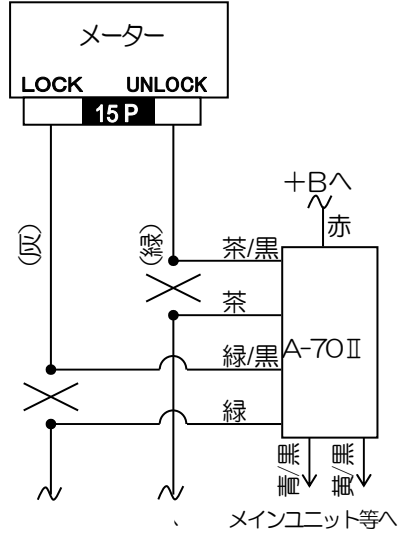

車種別接続情報

管理 No. M-0052

メーカー	三菱	車体型式	BM20
車種	デリカD:3	年式	H23.10~H31.4
専用ハーネス	N-108		

●純正キーレス(ディーラーオプションを除く)付き車のみドアロック制御の取り付けが可能です。
 VE-E***K キーレスエントリー(A-17SF)標準添付の機種 ⇒ ドアロックアダプターA-70Ⅱが別途必要です。
 キーレスエントリー(A-17SF)オプション対応の機種 ⇒ キーレスエントリーA-17SFとドアロックアダプターA-70Ⅱが別途必要です。

◎ドアロック接続

※ 車両によっては、上記の内容と異なる場合があります。取り付けの際は、必ず電圧などの確認を行ってください。