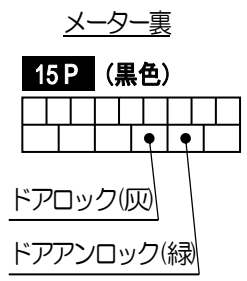

◎ドアロック接続

※ 車両によっては、上記の内容と異なる場合があります。取り付けの際は、必ず電圧などの確認を行ってください。