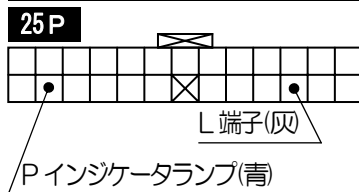

車種別接続情報

管理 No. M-0047

メーカー	三菱	車体型式	H82A
車種	トップ	年式	H20.9~H25.9
専用ハーネス	M-108R		

- 純正キーレス(ディーラーオプションを除く)付き車のみドアロック制御の取り付けが可能です。
- VE-E***K キーレスエントリー(A-17SF)標準添付の機種 ⇒ **ドアロックアダプター-A-70 II** が別途必要です。
- キーレスエントリー(A-17SF)オプション対応の機種 ⇒ **キーレスエントリー-A-17SF** と **ドアロックアダプター-A-70 II** が別途必要です。

◎ドアロック接続

助手席サイドカウル内中継コネクタ

運転席ドアからきているハーネスの中継コネクタへ