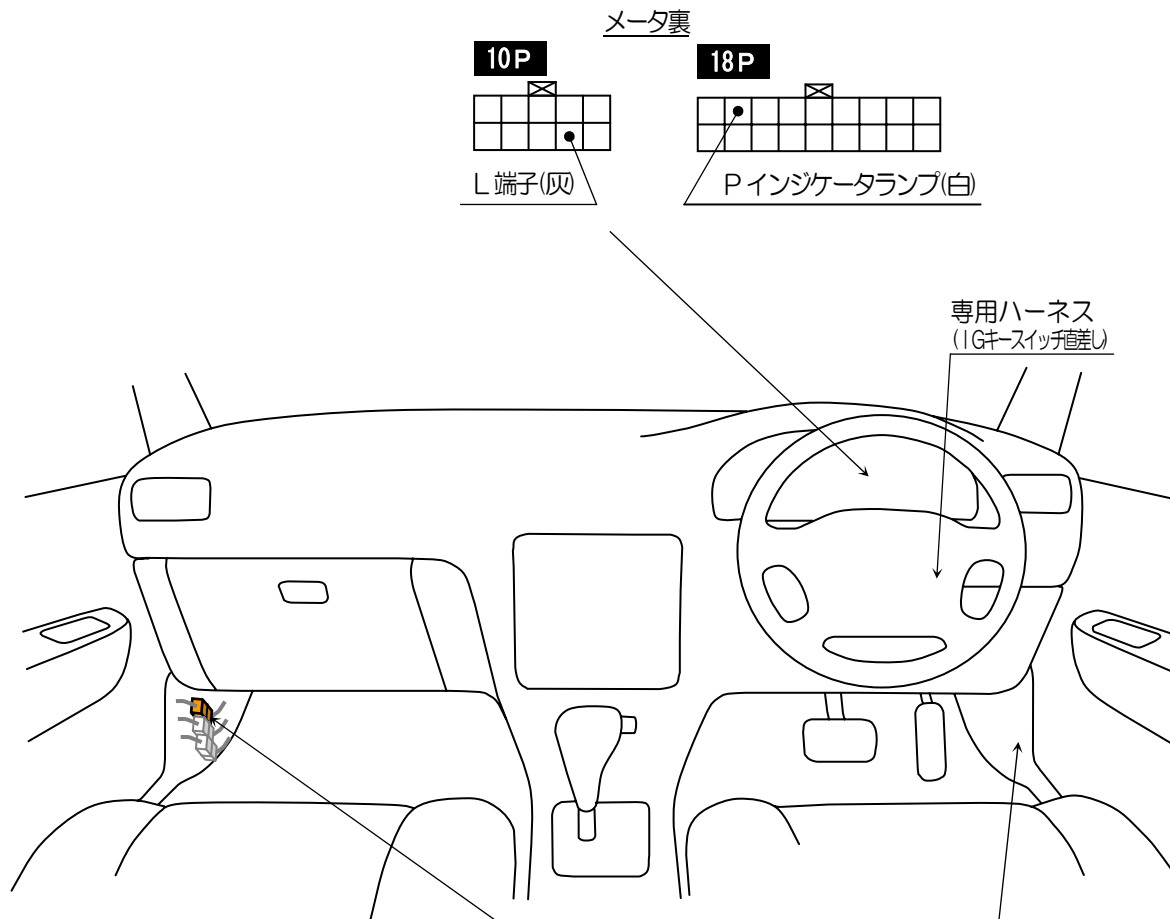

車種別接続情報

管理 No. M-0047

メーカー	三菱	車体型式	H82A
車種	トップ	年式	H20.9~H25.9
専用ハーネス	M-108R		

- 純正キーレス(ディーラーオプションを除く)付き車のみドアロック制御の取り付けが可能です。
- VE-E***K キーレスエントリー(A-17SF)標準添付の機種 ⇒ **ドアロックアダプター-A-70 II** が別途必要です。
- キーレスエントリー(A-17SF)オプション対応の機種 ⇒ **キーレスエントリー-A-17SF** と **ドアロックアダプター-A-70 II** が別途必要です。

◎ドアロック接続

助手席サイドカウル内中継コネクタ

運転席ドアからきているハーネスの中継コネクタへ