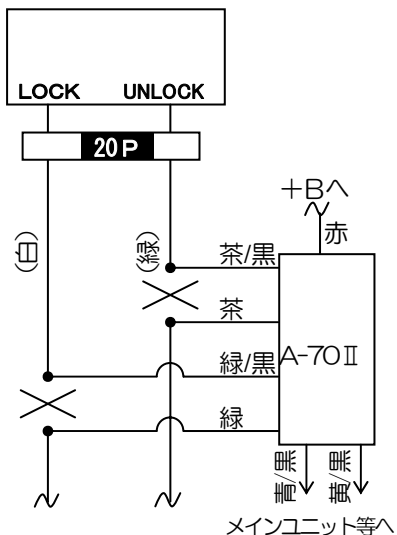

車種別接続情報

管理 No. M-0047

メーカー	三菱	車体型式	H82A
車種	トップ	年式	H20.9~H25.9
専用ハーネス	M-108R		

- 純正キーレス(ディーラーオプションを除く)付き車のみドアロック制御の取り付けが可能です。
- VE-E***K キーレスエントリー(A-17SF)標準添付の機種 ⇒ **ドアロックアダプター-A-70 II** が別途必要です。
- キーレスエントリー(A-17SF)オプション対応の機種 ⇒ **キーレスエントリー-A-17SF** と **ドアロックアダプター-A-70 II** が別途必要です。

◎ドアロック接続

助手席サイドカウル内中継コネクタ

運転席ドアからきているハーネスの中継コネクタへ