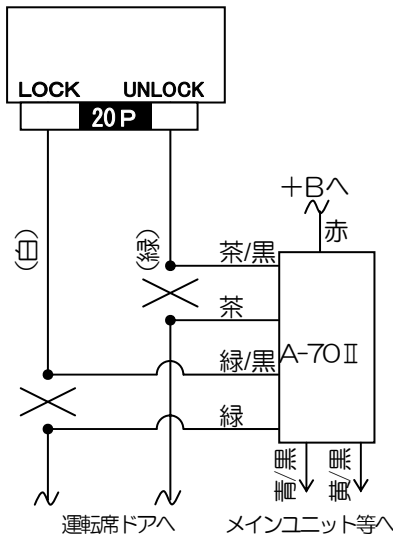

車種別接続情報

管理 No. M-0042

メーカー	三菱	車体型式	H82W
車種	eKワゴン eKスポーツ	年式	H18.9~H25.6
専用ハーネス	M-108R		

●純正キース(ディーラーオプションを除く)付き車のみドアロック制御の取り付けが可能です。
 VE-S***、VE-*(*)、キースエントリー(A-17SF)標準添付の機種 ⇒ ドアロックアダプターA-70Ⅱが別途必要です。
 キースエントリー(A-17SF)オプション対応の機種 ⇒ キースエントリーA-17SFとドアロックアダプターA-70Ⅱが別途必要です。

◎ドアロック接続

運転席ドアからきている
ハーネスの中継コネクタへ

YUPITERU

Y13-0621

※ 車両によっては、上記の内容と異なる場合があります。取り付けの際は、必ず電圧などの確認を行ってください。