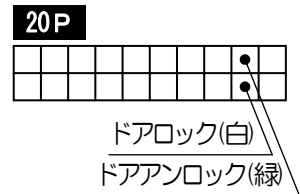

運転席ドアからきている
ハーネスの中継コネクタへ