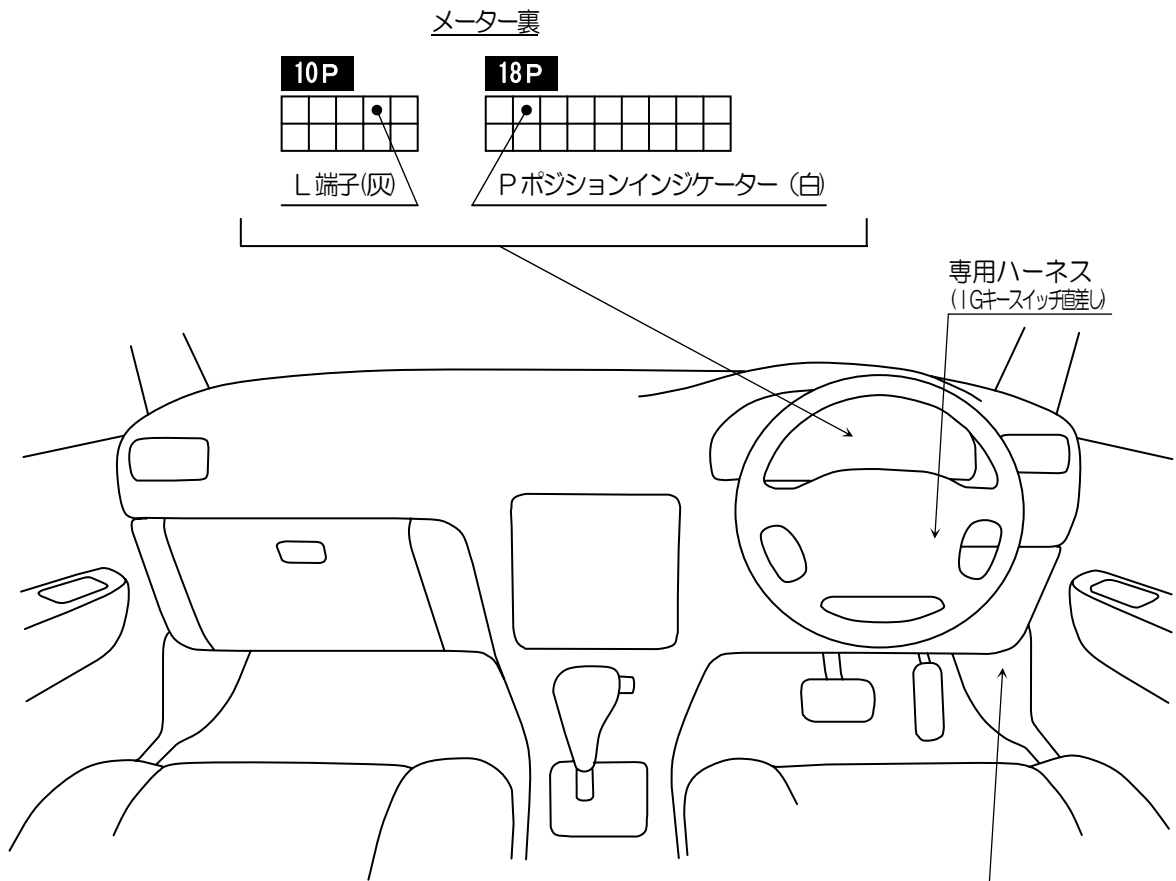

車種別接続情報

管理 No. M-0042

メーカー	三菱	車体型式	H82W
車種	eKワゴン eKスポーツ	年式	H18.9~H25.6
専用ハーネス	M-108R		

●純正キース(ディーラーオプションを除く)付き車のみドアロック制御の取り付けが可能です。
 VE-S***、VE-*(*)、キースエントリー(A-17SF)標準添付の機種 ⇒ ドアロックアダプターA-70Ⅱが別途必要です。
 キースエントリー(A-17SF)オプション対応の機種 ⇒ キースエントリーA-17SFとドアロックアダプターA-70Ⅱが別途必要です。

◎ドアロック接続

運転席ドアからきている
ハーネスの中継コネクタへ

YUPITERU

Y13-0621

※ 車両によっては、上記の内容と異なる場合があります。取り付けの際は、必ず電圧などの確認を行ってください。