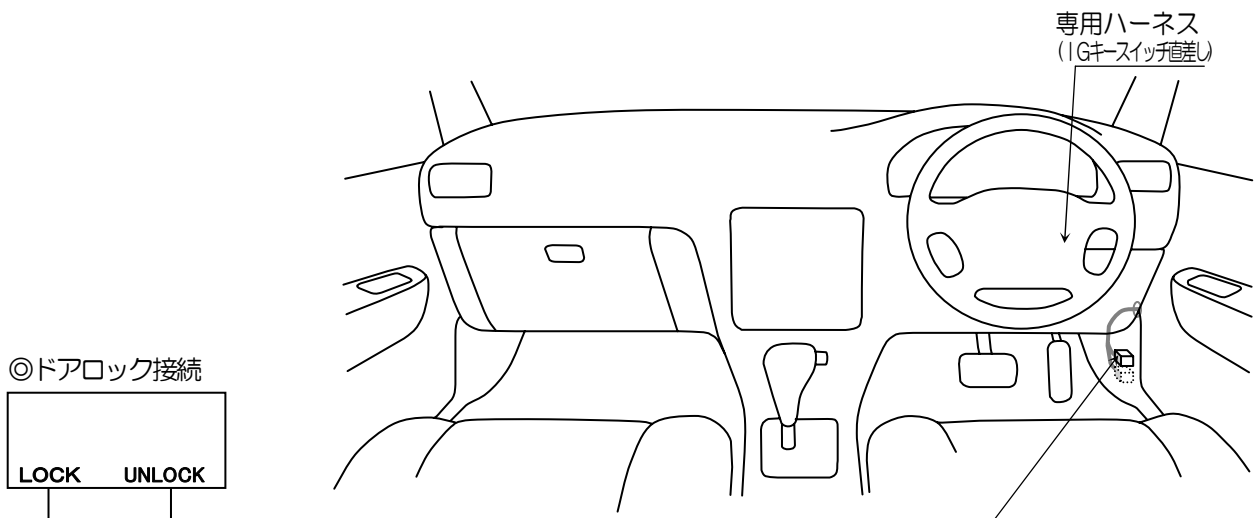

# 車種別接続情報

管理 No. M-0041

メーカー	三菱	車体型式	HA系
車種	i (アイ)	年式	H18.1~H25.9
専用ハーネス	M-108R		

- 純正キーレス(ディーラーオプションを除く)付き車のみドアロック制御の取り付けが可能です。  
 VE-※、キーレスエントリー(A-17SF)標準添付の機種 ⇒ **ドアロックアダプター-A-70II** が別途必要です。  
 キーレスエントリー(A-17SF)オプション対応の機種 ⇒ **キーレスエントリー-A-17SF** と**ドアロックアダプター-A-70II** が別途必要です。