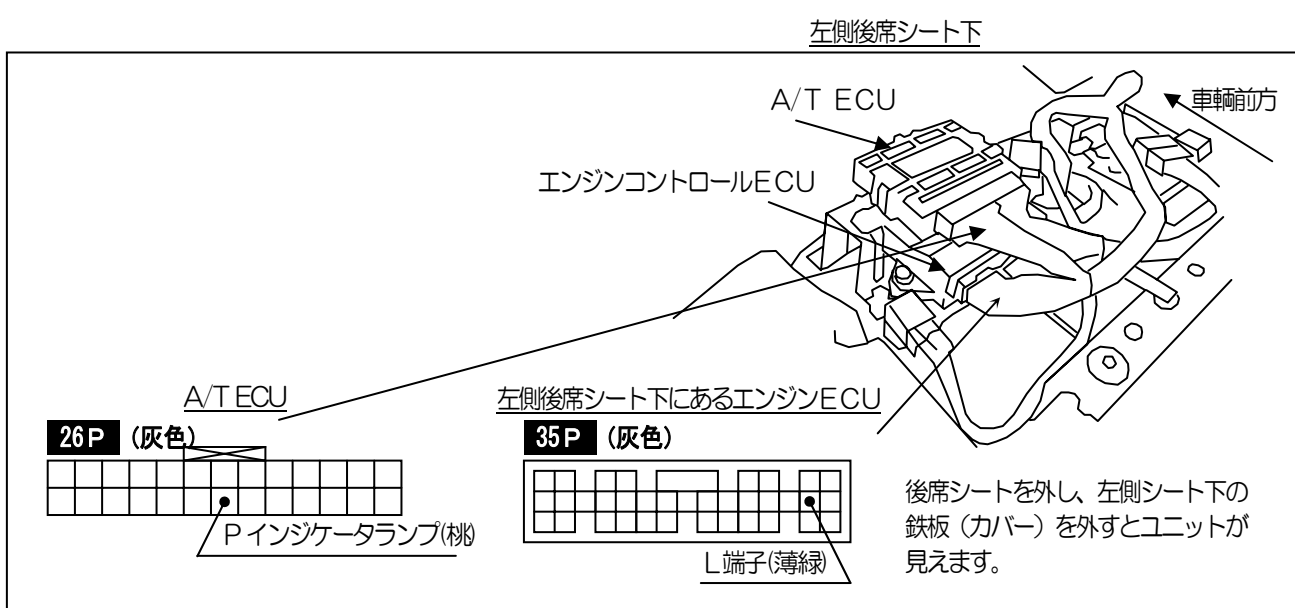

# 車種別接続情報

管理 No. M-0041

メーカー	三菱	車体型式	HA系
車種	i (アイ)	年式	H18.1~H25.9
専用ハーネス	M-108R		

- 純正キーレス(ディーラーオプションを除く)付き車のみドアロック制御の取り付けが可能です。  
 VE-※、キーレスエントリー(A-17SF)標準添付の機種 ⇒ **ドアロックアダプター-A-70II** が別途必要です。  
 キーレスエントリー(A-17SF)オプション対応の機種 ⇒ **キーレスエントリー-A-17SF** と**ドアロックアダプター-A-70II** が別途必要です。

※ 車両によっては、上記の内容と異なる場合があります。取り付けの際は、必ず電圧などの確認を行ってください。