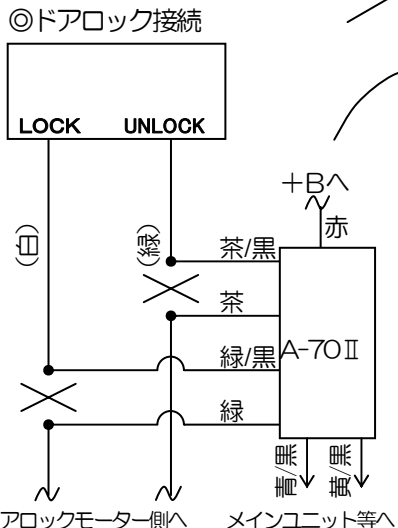

# 車種別接続情報

管理 No. M-0041

メーカー	三菱	車体型式	HA系
車種	i (アイ)	年式	H18.1~H25.9
専用ハーネス	M-108R		

- 純正キーレス(ディーラーオプションを除く)付き車のみドアロック制御の取り付けが可能です。  
 VE-※、キーレスエントリー(A-17SF)標準添付の機種 ⇒ **ドアロックアダプター-A-70II** が別途必要です。  
 キーレスエントリー(A-17SF)オプション対応の機種 ⇒ **キーレスエントリー-A-17SF** と**ドアロックアダプター-A-70II** が別途必要です。