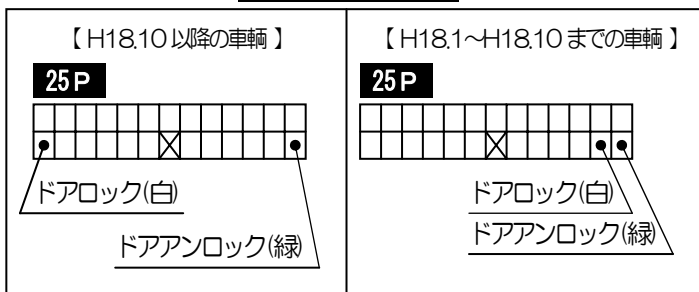

# 車種別接続情報

管理 No. M-0041

メーカー	三菱	車体型式	HA系
車種	i (アイ)	年式	H18.1~H25.9
専用ハーネス	M-108R		

- 純正キーレス(ディーラーオプションを除く)付き車のみドアロック制御の取り付けが可能です。  
 VE-※、キーレスエントリー(A-17SF)標準添付の機種 ⇒ **ドアロックアダプター-A-70II** が別途必要です。  
 キーレスエントリー(A-17SF)オプション対応の機種 ⇒ **キーレスエントリー-A-17SF** と**ドアロックアダプター-A-70II** が別途必要です。