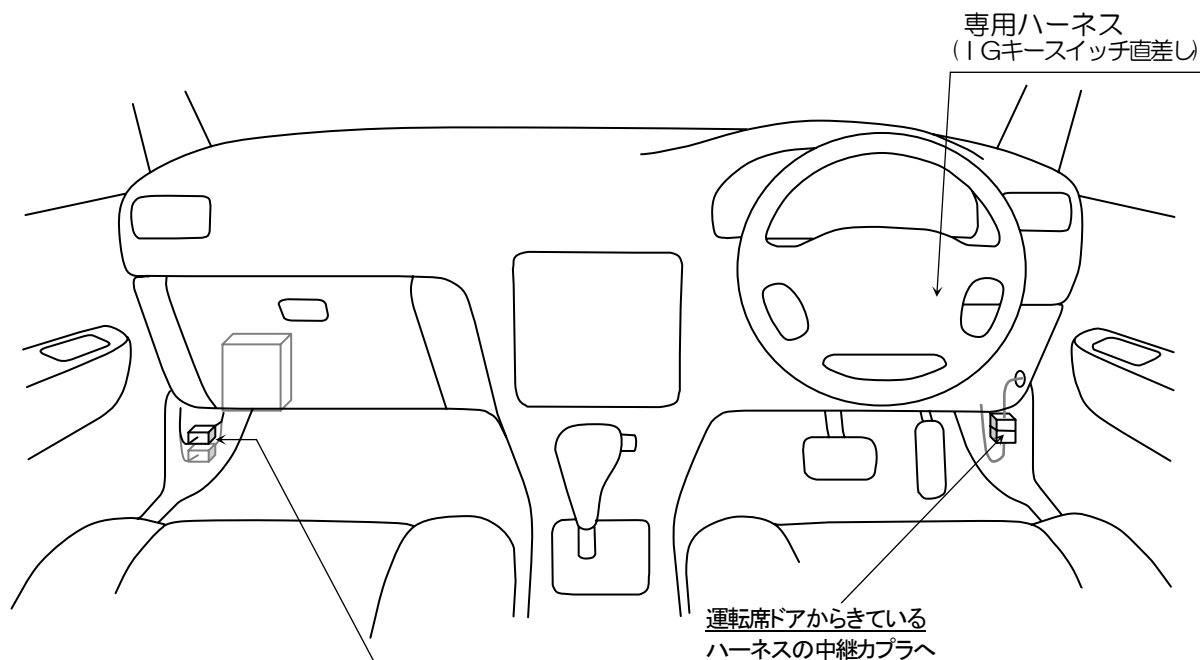

車種別接続情報

管理 No. M-0038

メーカー	三菱	車体型式	Z20系
車種	コルト コルト プラス	年式	H14.11~H24.7 H16.10~H24.7
専用ハーネス	M-108R		

- 純正キーレス(ディーラーオプションを除く)付き車のみドアロック制御の取り付けが可能です。
 VE-E4*, VE-K*, VE-S**, キーレスエントリー(A-17SF)標準添付の機種 ⇒ ドアロックアダプターA-70 II が別途必要です。
 VE-E100R, E110R ⇒ ドアロック・アンロック出力線 A-62 とドアロックアダプターA-70 II が別途必要です。
 キーレスエントリー(A-17SF)オプション対応の機種 ⇒ キーレスエントリーA-17SF とドアロックアダプターA-70 II が別途必要です。

◎ドアロック接続