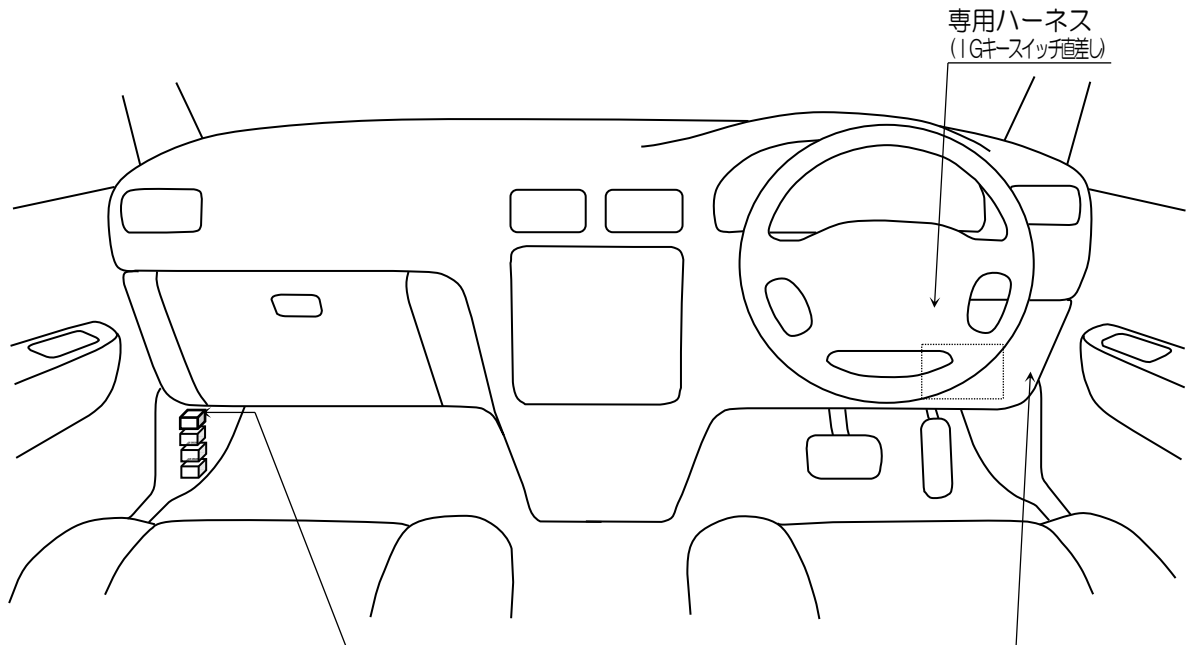

車種別接続情報

管理 No. M-0037

メーカー	三菱	車体型式	H81W
車種	eKワゴン eKスポーツ eKクラッシュ eKアクティブ	年式	H13.10~H18.9 H14.9~H18.9 H15.6~H17.11 H16.5~H18.8

専用ハーネス M-108R

- 純正キース(ディーラーオプションを除く)付き車のみドアロック制御の取り付けが可能です。
VE-E4*, VE-K*, VE-S**, キースエントリー(A-17SF)標準添付の機種 ⇒ ドアロックアダプターA-70 II が別途必要です。
VE-E100R, E110R ⇒ ドアロック・アンロック出力線 A-62 とドアロックアダプターA-70 II が別途必要です。
キースエントリー(A-17SF)オプション対応の機種 ⇒ キースエントリーA-17SF とドアロックアダプターA-70 II が別途必要です。