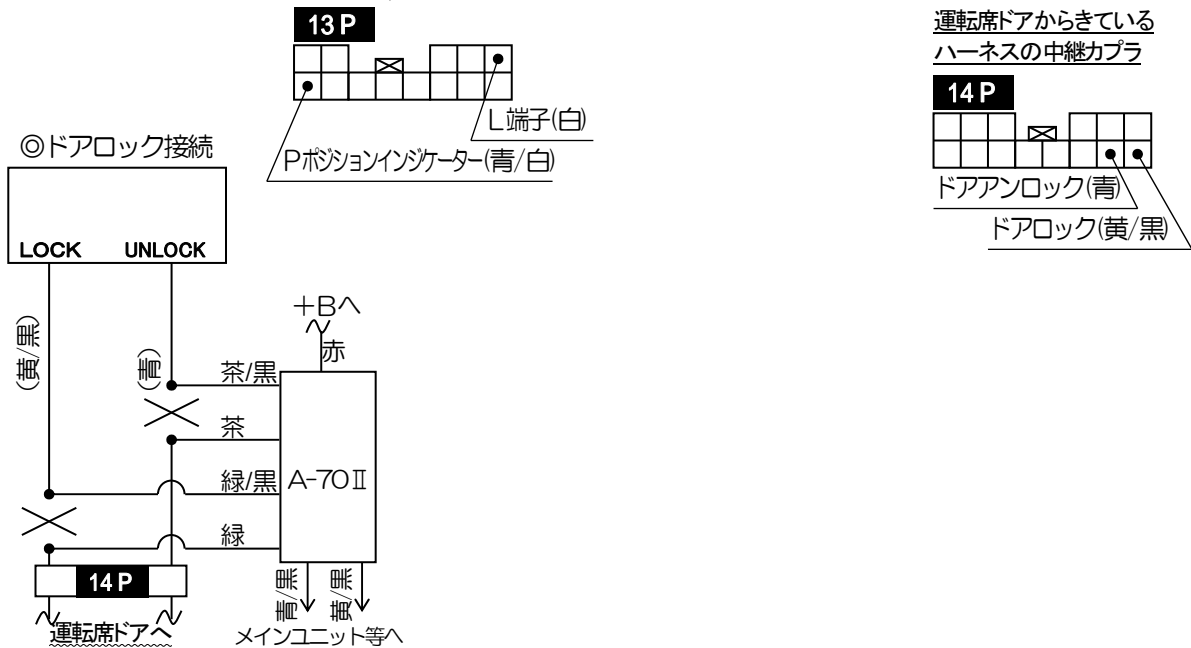

車種別接続情報

管理 No. M-0037

メーカー	三菱	車体型式	H81W
車種	eKワゴン eKスポーツ eKクラッシュ eKアクティブ	年式	H13.10~H18.9 H14.9~H18.9 H15.6~H17.11 H16.5~H18.8

専用ハーネス M-108R

- 純正キース(ディーラーオプションを除く)付き車のみドアロック制御の取り付けが可能です。
VE-E4*, VE-K*, VE-S**, キースエントリー(A-17SF)標準添付の機種 ⇒ ドアロックアダプターA-70 II が別途必要です。
VE-E100R, E110R ⇒ ドアロック・アンロック出力線 A-62 とドアロックアダプターA-70 II が別途必要です。
キースエントリー(A-17SF)オプション対応の機種 ⇒ キースエントリーA-17SF とドアロックアダプターA-70 II が別途必要です。