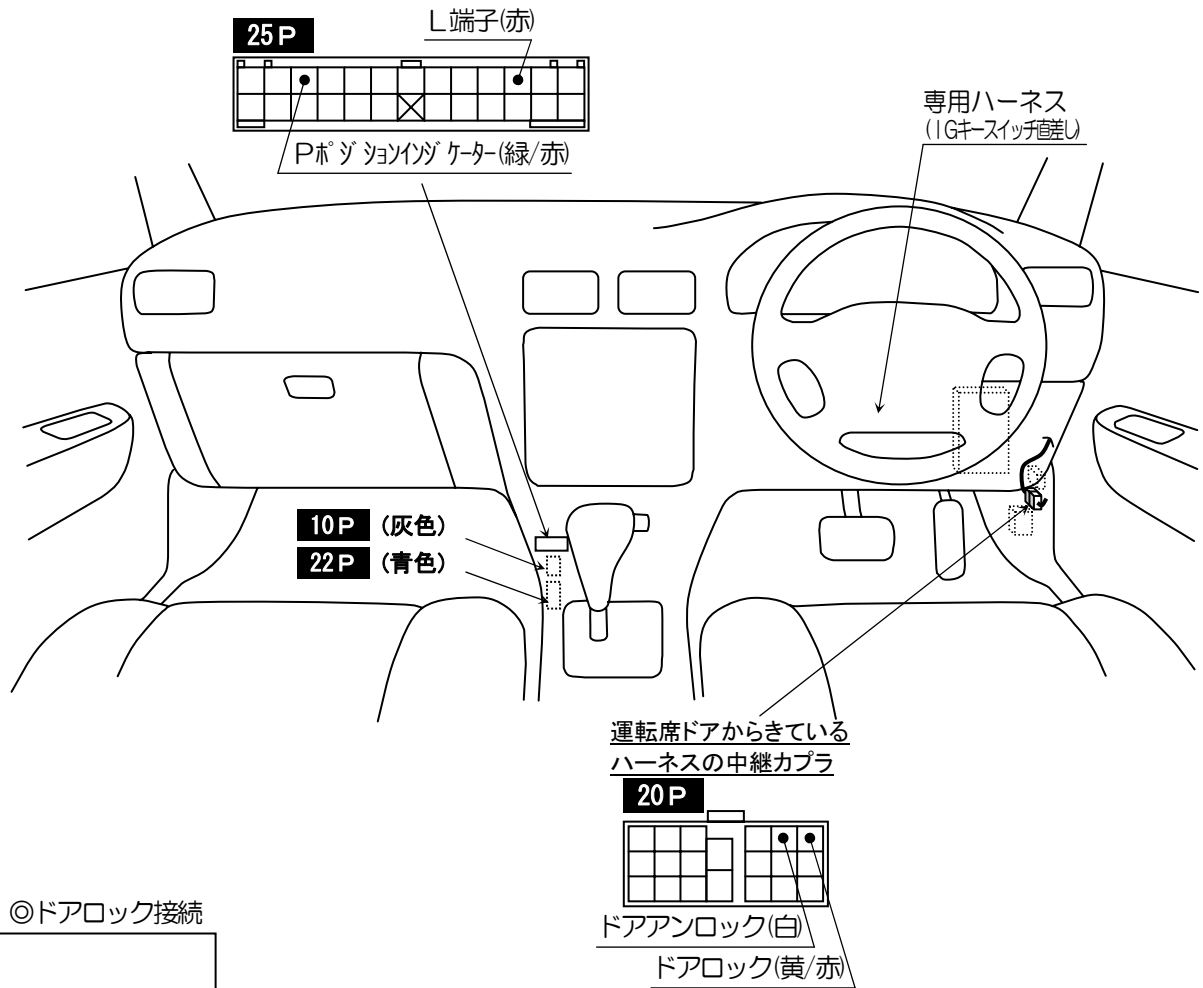

# 車種別接続情報

管理 No. M-0027

メーカー	三菱	車体型式	CS系
車種	ランサー ランサーワゴン	年式	H15.2~H22.11 H15.2~H19.6
専用ハーネス	M-108R		

- 純正キーレス(ディーラーオプションを除く)付き車のみドアロック制御の取り付けが可能です。  
 VE-E\*\*, VE-K\*\*, VE-S\*\*, キーレスエントリー(A-17SF)標準添付の機種 ⇒ ドアロックアダプターA-70Ⅱが別途必要です。  
 VE-E100R, E110R ⇒ ドアロック・アンロック出力線 A-62 とドアロックアダプターA-70Ⅱが別途必要です。  
 キーレスエントリー(A-17SF)オプション対応の機種 ⇒ キーレスエントリーA-17SF とドアロックアダプターA-70Ⅱが別途必要です。

YUPITERU

Y14-0703

※ 車両によっては、上記の内容と異なる場合があります。取り付けの際は、必ず電圧などの確認を行ってください。