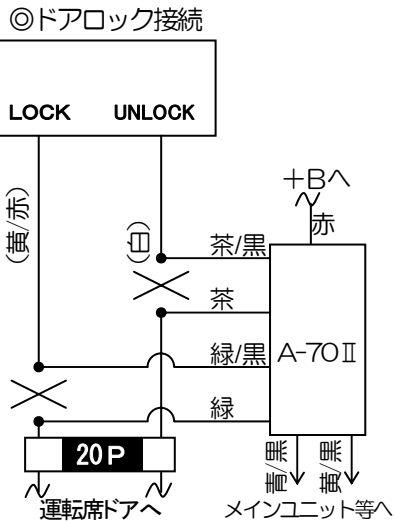

# 車種別接続情報

管理 No. M-0027

メーカー	三菱	車体型式	CS系
車種	ランサー ランサーワゴン	年式	H15.2~H22.11 H15.2~H19.6
専用ハーネス	M-108R		

- 純正キーレス(ディーラーオプションを除く)付き車のみドアロック制御の取り付けが可能です。  
 VE-E\*\*, VE-K\*\*, VE-S\*\*, キーレスエントリー(A-17SF)標準添付の機種 ⇒ ドアロックアダプターA-70Ⅱが別途必要です。  
 VE-E100R, E110R ⇒ ドアロック・アンロック出力線 A-62 とドアロックアダプターA-70Ⅱが別途必要です。  
 キーレスエントリー(A-17SF)オプション対応の機種 ⇒ キーレスエントリーA-17SF とドアロックアダプターA-70Ⅱが別途必要です。

YUPITERU

Y14-0703

※ 車両によっては、上記の内容と異なる場合があります。取り付けの際は、必ず電圧などの確認を行ってください。