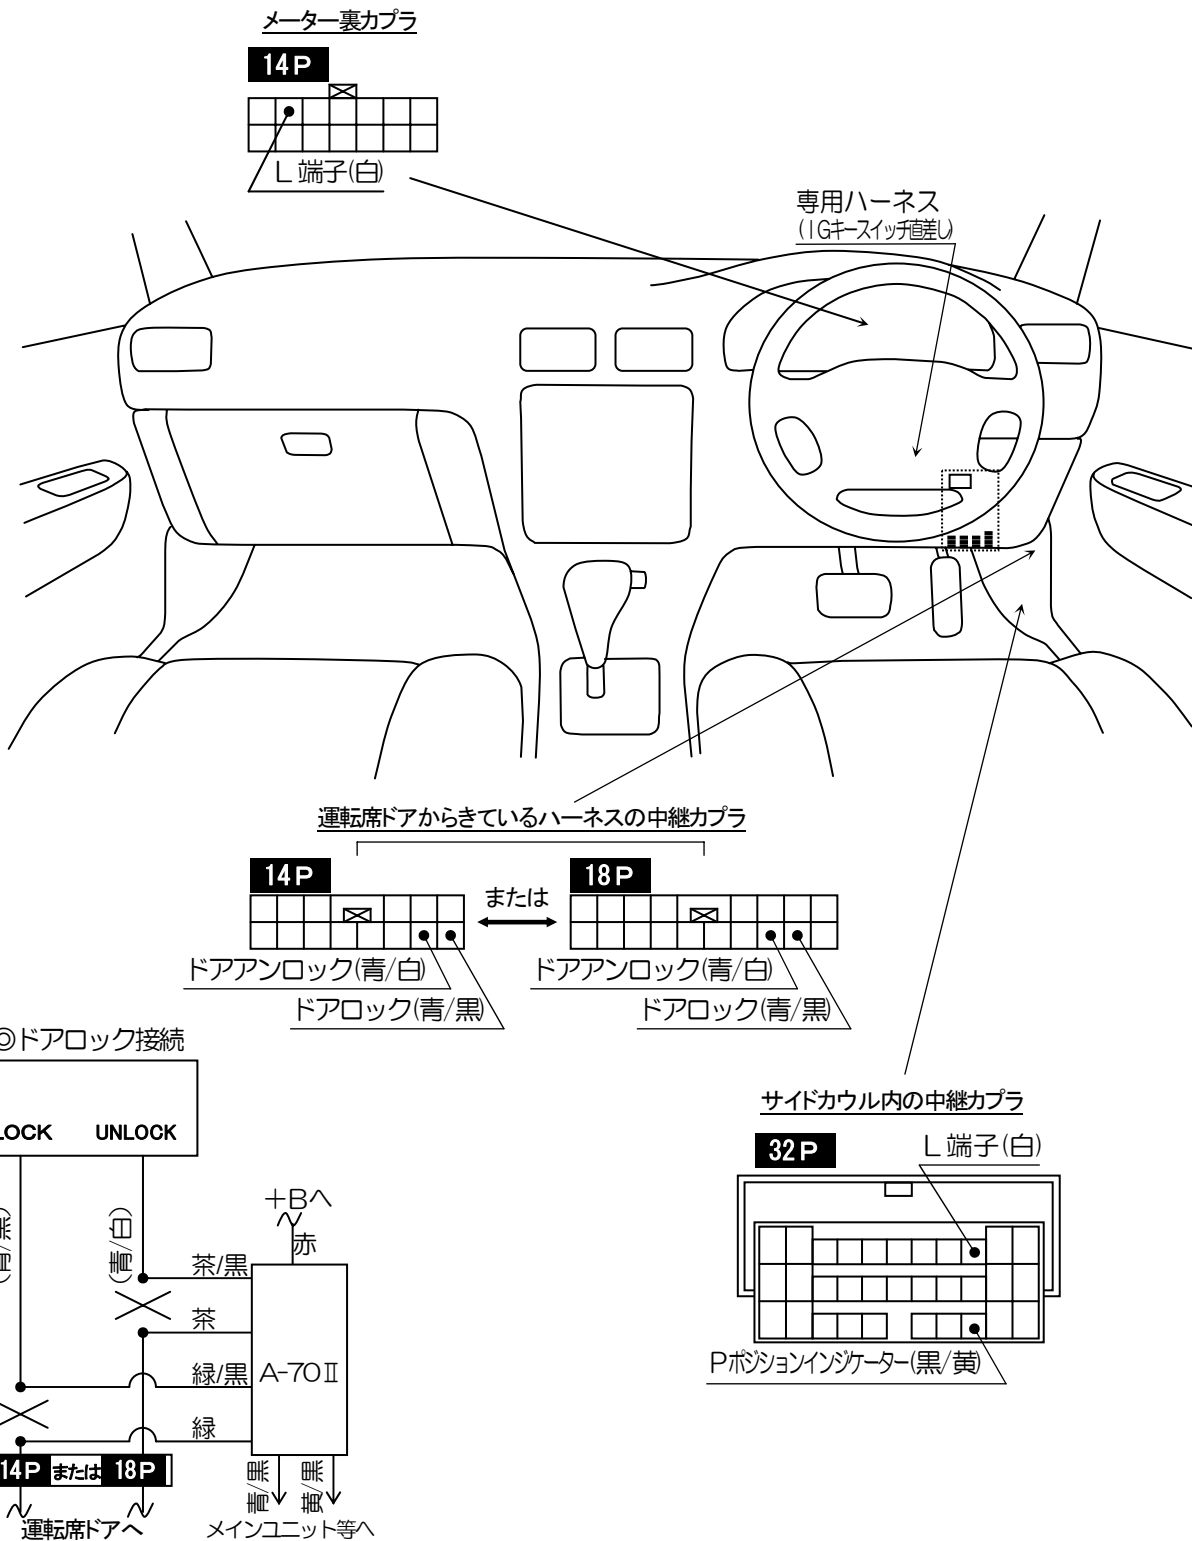

車種別接続情報

管理 No. M-0019

メーカー	三菱	車体型式	H50系
車種	パジェロ ミニ	年式	H10.10~H25.2
専用ハーネス	M-108R		

- H20.10(マイナーチェンジ)以降の車種も車種別接続情報は同じです。
- 純正キーレス(ディーラーオプションを除く)付き車のみドアロック制御の取り付けが可能です。
 VE-#*, キーレスエントリー(A-17SF)標準添付の機種 ⇒ **ドアロックアダプターA-70II**が別途必要です。
 キーレスエントリー(A-17SF)オプション対応の機種 ⇒ **キーレスエントリーA-17SF**と**ドアロックアダプターA-70II**が別途必要です。

YUPITERU

Y13-0621

※ 車両によっては、上記の内容と異なる場合があります。取り付けの際は、必ず電圧などの確認を行ってください。