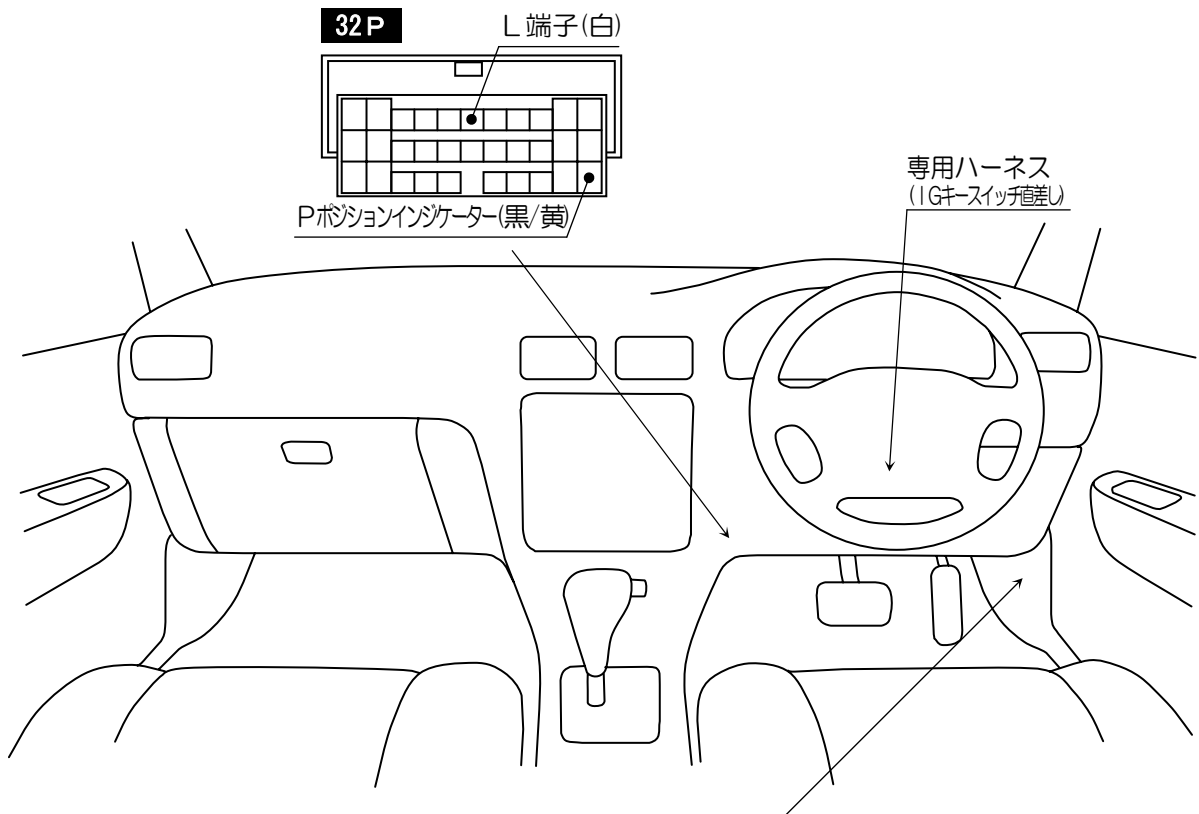

車種別接続情報

管理 No. M-0018

メーカー	三菱	車体型式	U60系
車種	タウンボックス	年式	H11.4~H23.11
専用ハーネス	M-108R		

- 純正キーレス(ディーラーオプションを除く)付き車のみドアロック制御の取り付けが可能です。
 VE-E4*, VE-**K*, VE-S***, キーレスエントリー(A-17SF)標準添付の機種 ⇒ ドアロックアダプターA-70 II が別途必要です。
 VE-E100R, E110R ⇒ ドアロック・アンロック出力線 A-62 とドアロックアダプターA-70 II が別途必要です。
 キーレスエントリー(A-17SF)オプション対応の機種 ⇒ キーレスエントリーA-17SF とドアロックアダプターA-70 II が別途必要です。