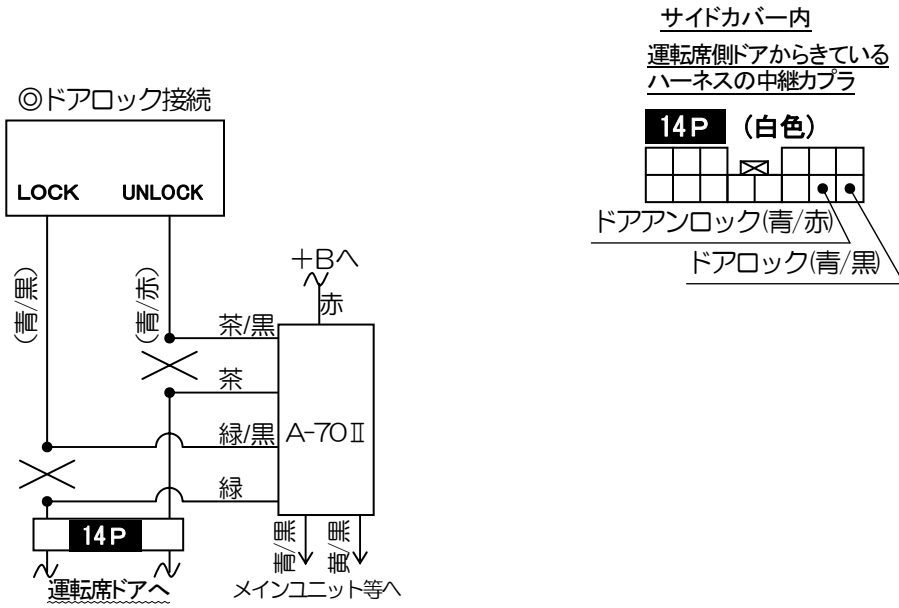

車種別接続情報

管理 No. M-0018

メーカー	三菱	車体型式	U60系
車種	タウンボックス	年式	H11.4~H23.11
専用ハーネス	M-108R		

- 純正キーレス(ディーラーオプションを除く)付き車のみドアロック制御の取り付けが可能です。
 VE-E4*, VE-**K*, VE-S***, キーレスエントリー(A-17SF)標準添付の機種 ⇒ ドアロックアダプターA-70 II が別途必要です。
 VE-E100R, E110R ⇒ ドアロック・アンロック出力線 A-62 とドアロックアダプターA-70 II が別途必要です。
 キーレスエントリー(A-17SF)オプション対応の機種 ⇒ キーレスエントリーA-17SF とドアロックアダプターA-70 II が別途必要です。