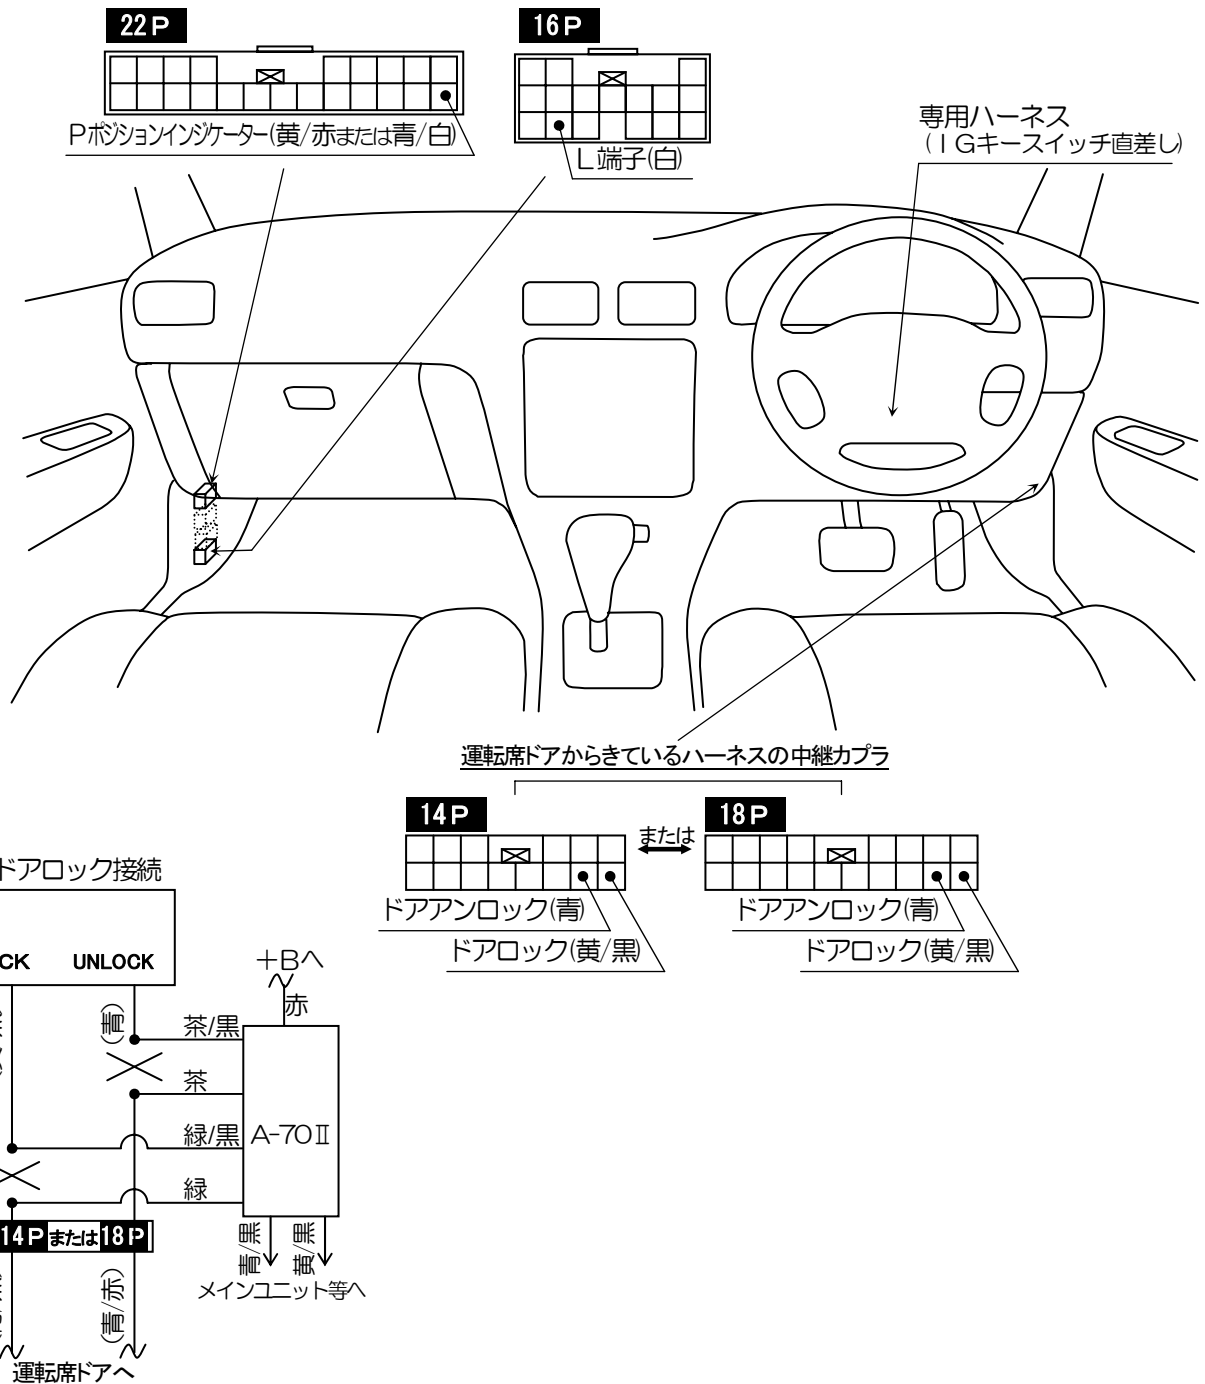

# 車種別接続情報

管理 No. M-0015

メーカー	三菱	車体型式	H40系
車種	ミニカ	年式	H10.10~H20.9
専用ハーネス	M-108R		

- 純正キーレス(ディーラーオプションを除く)付き車のみドアロック制御の取り付けが可能です。  
 VE-※、キーレスエントリー(A-17SF)標準添付の機種 ⇒ **ドアロックアダプターA-70II**が別途必要です。  
 キーレスエントリー(A-17SF)オプション対応の機種 ⇒ **キーレスエントリーA-17SF**と**ドアロックアダプターA-70II**が別途必要です。

**YUPITERU**

Y14-0703

※ 車両によっては、上記の内容と異なる場合があります。取り付けの際は、必ず電圧などの確認を行ってください。