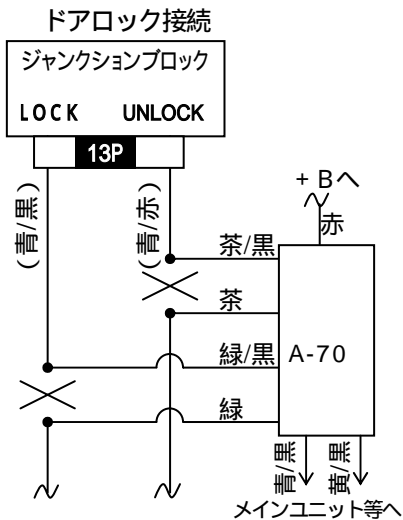

車種別接続情報

管理 No. M-0007

メーカー	三菱	車体型式	H60, H70系
車種	パジェロ・イオ	年式	H10.6~
専用ハーネス	M-108R		

純正キーレス(ディーラーオプションを除く)付き車のみドアロック制御の取り付けが可能です。
 VE-E4*, VE-*K*, VE-S***, キーレスエントリー(A-17SF)標準添付の機ドアロックアダプターA-70 が別途必要です。
 VE-E100R, E110R ドアロック・アンロック出力線 A-62 とドアロックアダプターA-70 が別途必要です。
 キーレスエントリー(A-17SF)オプション対応の機種 キーレスエントリーA-17SFとドアロックアダプターA-70 が別途必要です。

BOX 番号 557200

YUPITERU

Y04-1210

車両によっては、上記の内容と異なる場合があります。取り付けの際は、必ず電圧などの確認を行ってください。