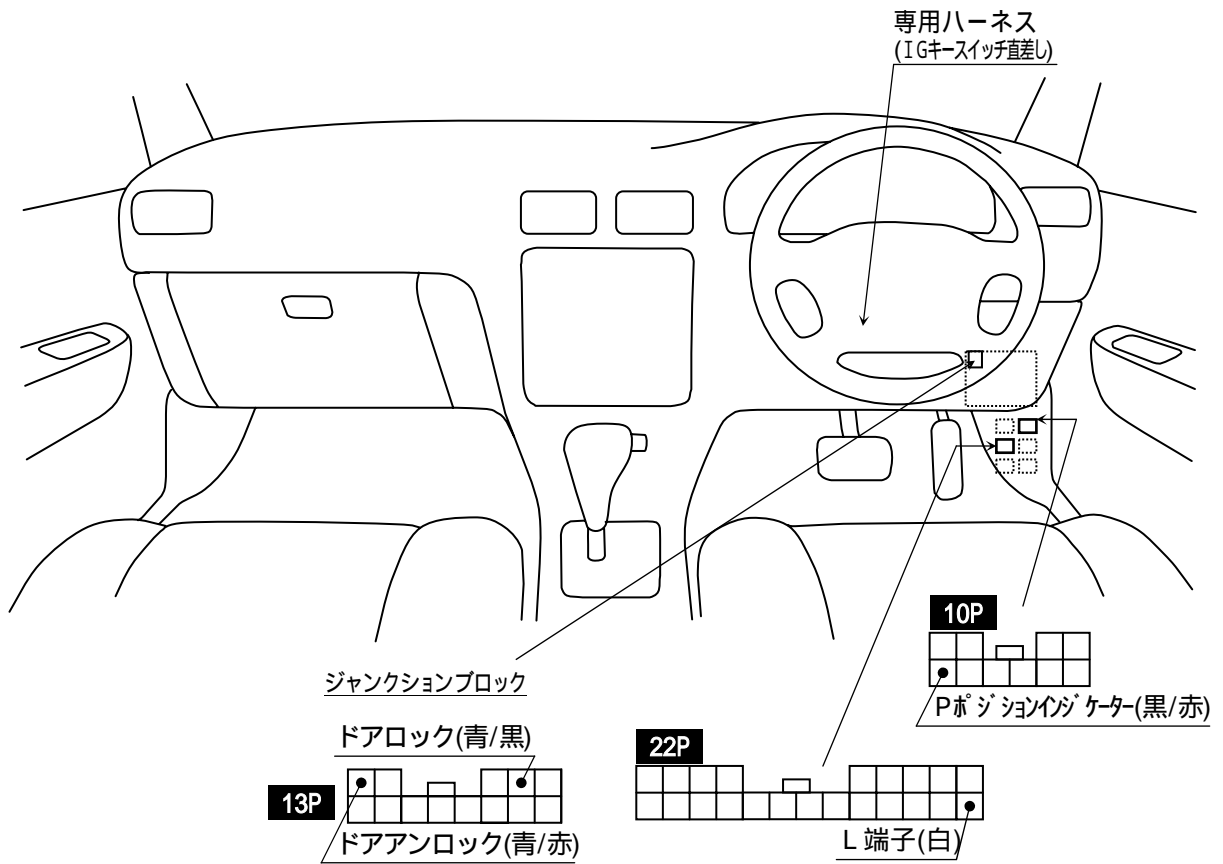

車種別接続情報

管理 No. M-0007

メーカー	三菱	車体型式	H60, H70系
車種	パジェロ・イオ	年式	H10.6~
専用ハーネス	M-108R		

純正キーレス(ディーラーオプションを除く)付き車のみドアロック制御の取り付けが可能です。
 VE-E4*, VE-*K*, VE-S***, キーレスエントリー(A-17SF)標準添付の機ドアロックアダプターA-70 が別途必要です。
 VE-E100R, E110R ドアロック・アンロック出力線 A-62 とドアロックアダプターA-70 が別途必要です。
 キーレスエントリー(A-17SF)オプション対応の機種 キーレスエントリーA-17SFとドアロックアダプターA-70 が別途必要です。

BOX 番号 557200

YUPITERU

Y04-1210

車両によっては、上記の内容と異なる場合があります。取り付けの際は、必ず電圧などの確認を行ってください。