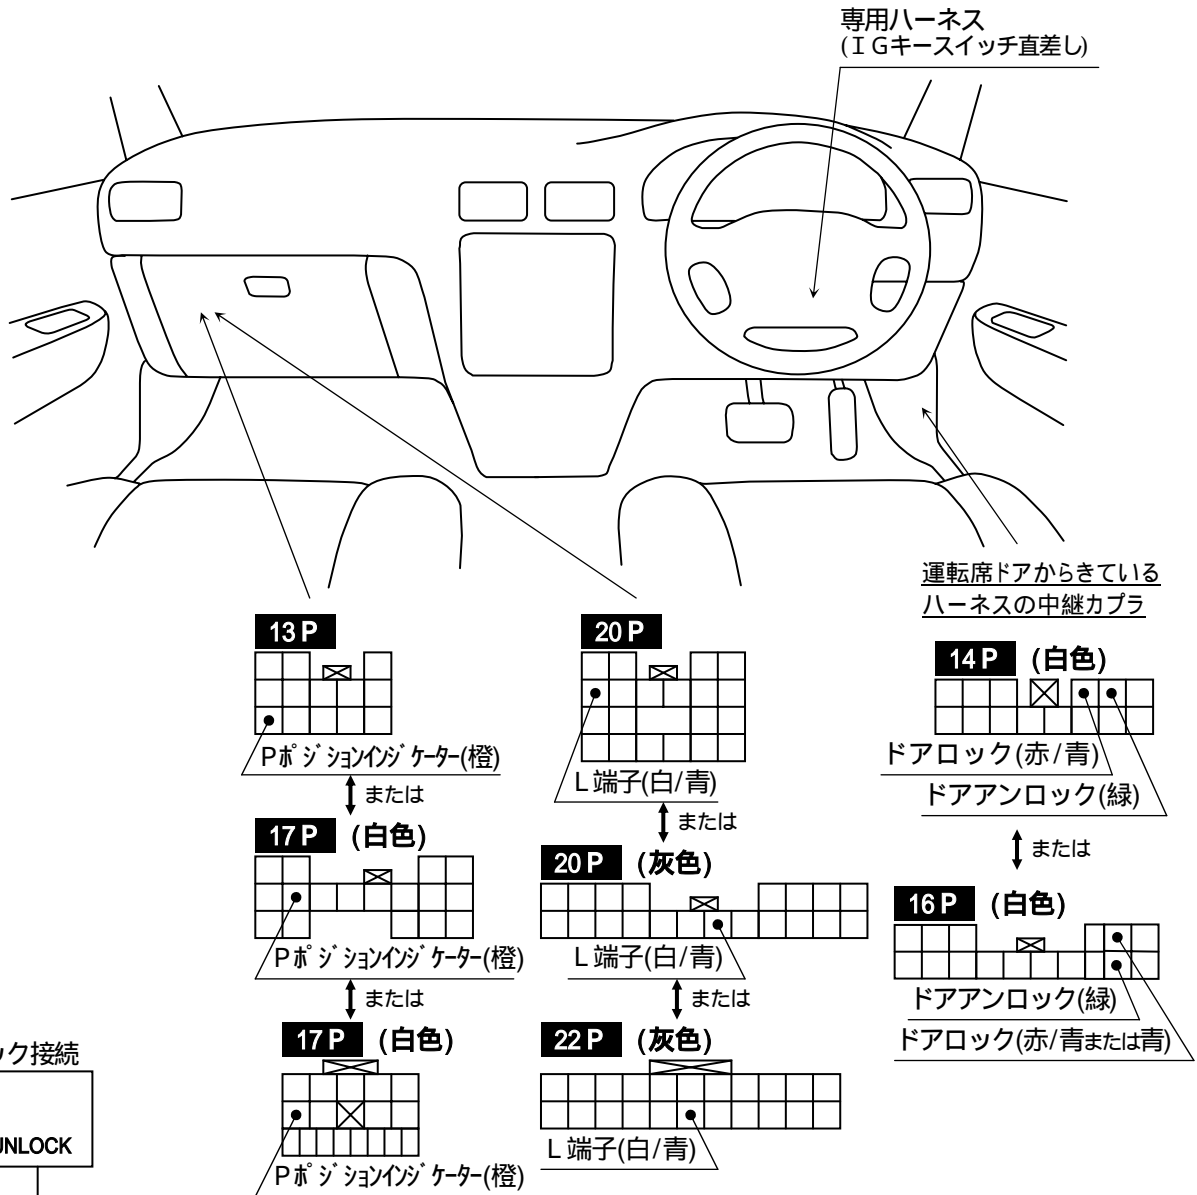

車種別接続情報

管理 No. C-0006

メーカー	マツダ	車体型式	MD系
車種	AZワゴン	年式	H10.10~H15.10
専用ハーネス	S-108		

純正キース(ディーラーオプションを除く)付き車のみドアロック制御の取り付けが可能です。
 VE-E4*, VE-*K*, VE-S***, キースエントリー(A-17SF)標準添付の機種 ドアロックアダプター A-70 が別途必要です。
 VE-E100R, E110R ドアロック・アンロック出力線 A-62 とドアロックアダプター A-70 が別途必要です。
 キースエントリー(A-17SF)オプション対応の機種 キースエントリー A-17SF とドアロックアダプター A-70 が別途必要です。

BOX 番号 557217

YUPITERU

Y04-1213

車両によっては、上記の内容と異なる場合があります。取り付けの際は、必ず電圧などの確認を行ってください。