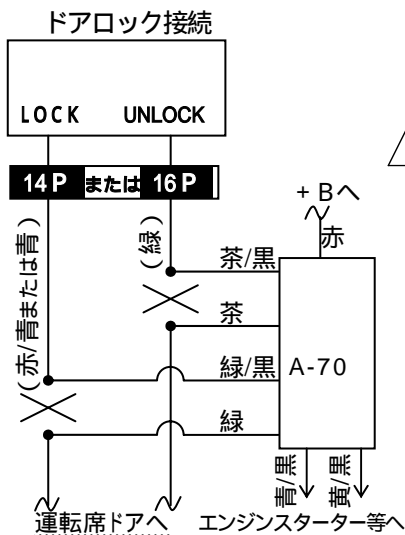

車種別接続情報

管理 No. C-0006

メーカー	マツダ	車体型式	MD系
車種	AZワゴン	年式	H10.10~H15.10
専用ハーネス	S-108		

純正キース(ディーラーオプションを除く)付き車のみドアロック制御の取り付けが可能です。
 VE-E4*, VE-*K*, VE-S***, キースエントリー(A-17SF)標準添付の機種 ドアロックアダプター A-70 が別途必要です。
 VE-E100R, E110R ドアロック・アンロック出力線 A-62 とドアロックアダプター A-70 が別途必要です。
 キースエントリー(A-17SF)オプション対応の機種 キースエントリー A-17SF とドアロックアダプター A-70 が別途必要です。

BOX 番号 557217

YUPITERU

Y04-1213

車両によっては、上記の内容と異なる場合があります。取り付けの際は、必ず電圧などの確認を行ってください。