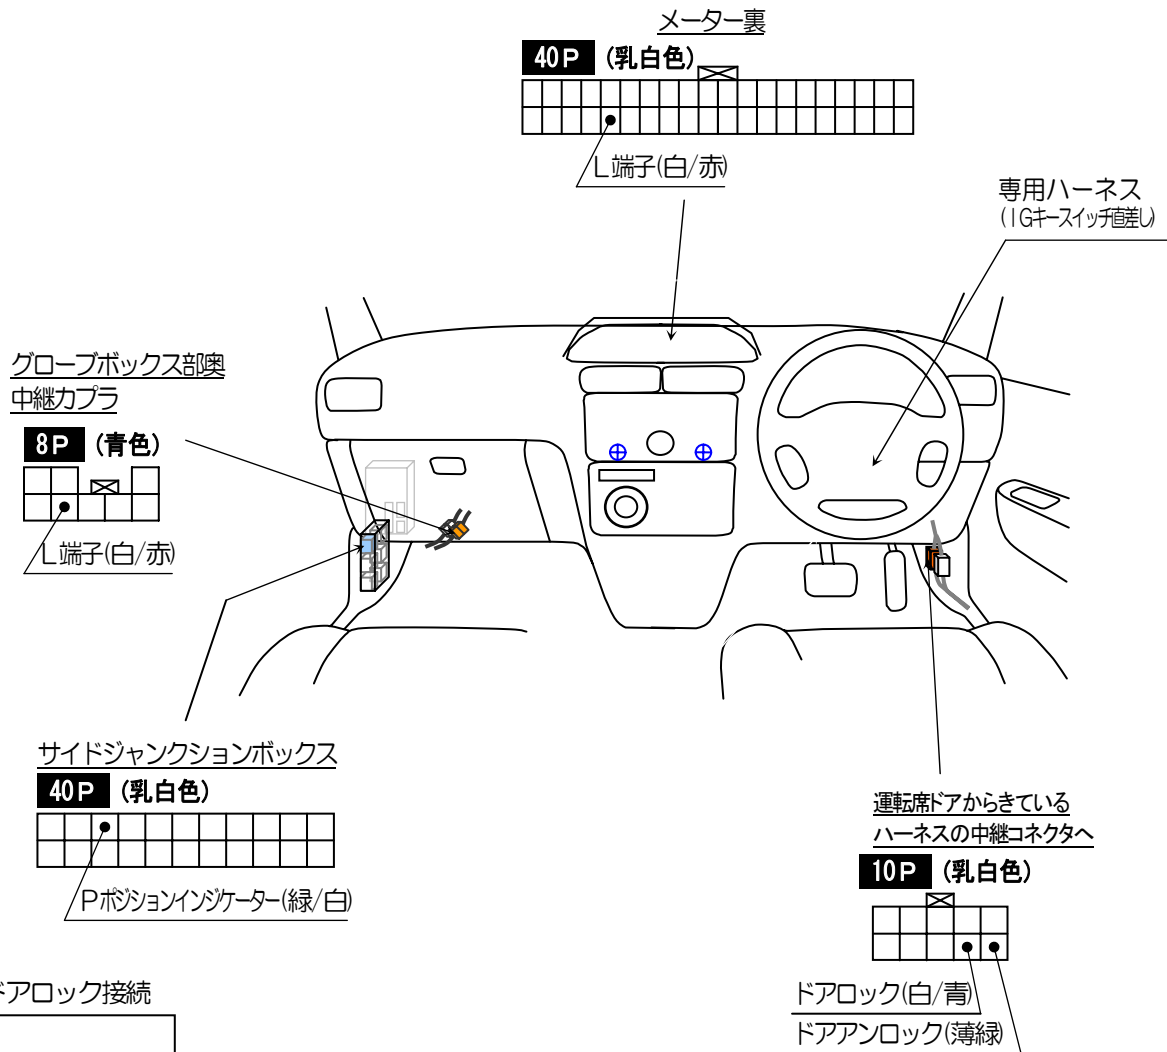

車種別接続情報

管理 No. D-0046

メーカー	ダイハツ	車体型式	M5#2G系
車種	ブーン ルミナス (キーフリー無し車)	年式	H20.12~H24.3
専用ハーネス	T-122		

- 純正キーレス(ディーラーオプションを除く)付き車のみドアロック制御の取り付けが可能です。
 VE-E***K キーレスエントリー(A-17SF)標準添付の機種 ⇒ ドアロックアダプター-A-70Ⅱが別途必要です。
 キーレスエントリー(A-17SF)オプション対応の機種 ⇒ キーレスエントリー-A-17SFとドアロックアダプター-A-70Ⅱが別途必要です。

◎ドアロック接続