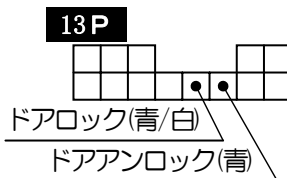

運転席ドアからきている
ハーネスの中継カプラ