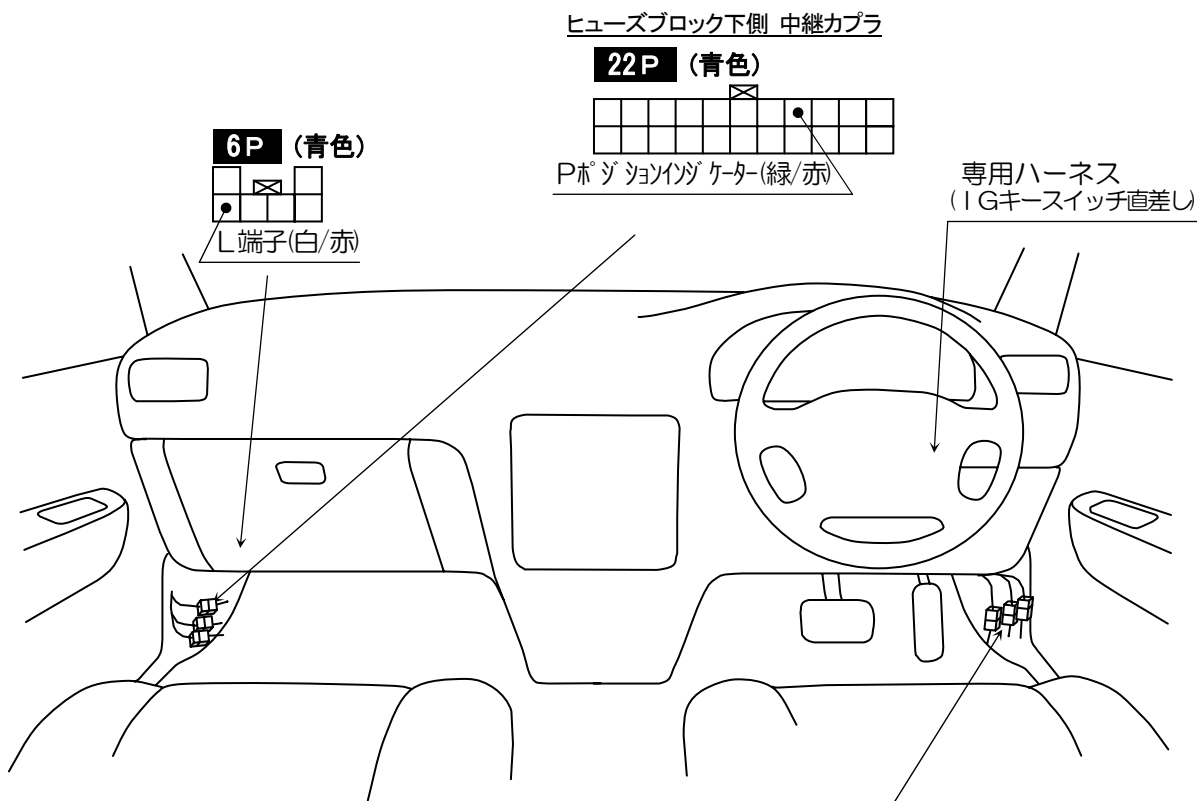

車種別接続情報

管理 No. D-0024

メーカー	ダイハツ	車体型式	L650, L660系
車種	ミラ ジーノ	年式	H16.11~H21.3
専用ハーネス	T-116		

- 純正キーレス(ディーラーオプションを除く)付き車のみドアロック制御の取り付けが可能です。
 VE-*K*, キーレスエントリー(A-17SF)標準添付の機種 ⇒ **ドアロックアダプター A-70 II** が別途必要です。
 キーレスエントリー(A-17SF)オプション対応の機種 ⇒ **キーレスエントリー A-17SF** と**ドアロックアダプター A-70 II** が別途必要です。

◎ドアロック接続

運転席ドアからきている
ハーネスの中継カプラ

BOX 番号 557446

YUPITERU

Y09-0716

※ 車両によっては、上記の内容と異なる場合があります。取り付けの際は、必ず電圧などの確認を行ってください。