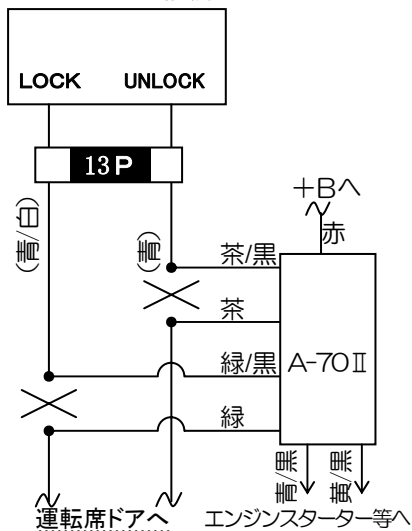

車種別接続情報

管理 No. D-0024

メーカー	ダイハツ	車体型式	L650, L660系
車種	ミラ ジーノ	年式	H16.11~H21.3
専用ハーネス	T-116		

- 純正キーレス(ディーラーオプションを除く)付き車のみドアロック制御の取り付けが可能です。
 VE-*K*, キーレスエントリー(A-17SF)標準添付の機種 ⇒ **ドアロックアダプター A-70 II** が別途必要です。
 キーレスエントリー(A-17SF)オプション対応の機種 ⇒ **キーレスエントリー A-17SF** と**ドアロックアダプター A-70 II** が別途必要です。

◎ドアロック接続

運転席ドアからきている
ハーネスの中継カプラ

BOX 番号 557446

YUPITERU

Y09-0716

※ 車両によっては、上記の内容と異なる場合があります。取り付けの際は、必ず電圧などの確認を行ってください。