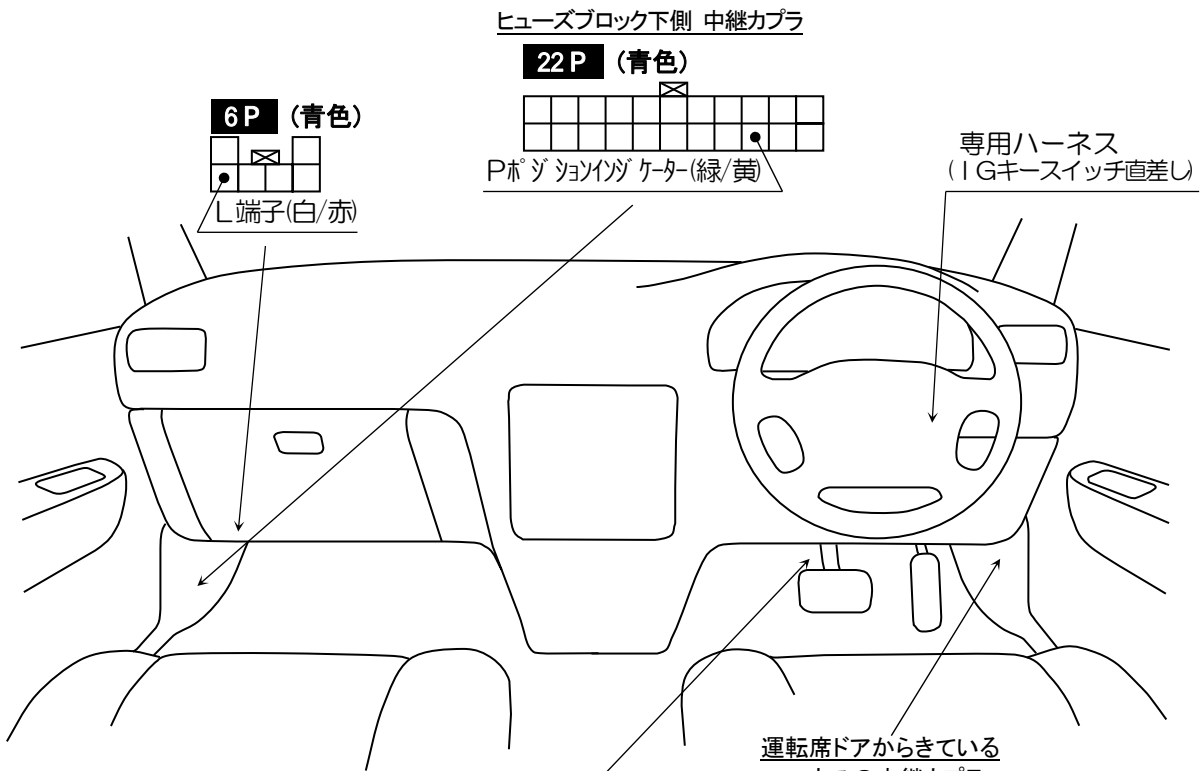

# 車種別接続情報

管理 No. D-0023

メーカー	ダイハツ	車体型式	L550, L560系
車種	ムーヴ ラテ(キーフリー無し車)	年式	H16.8~H21.3
専用ハーネス	T-116C		

- P-ポジション自動検出機能は**使用できません**。ブレーキ検出線(茶)を接続してください。  
ターボタイマー機能を使用する → Pポジションインジケータランプ配線に接続します。  
ターボタイマー機能を使用しない → フットブレーキスイッチ配線に接続します。
- 純正キーレス(ディーラーオプションを除く)付き車のみドアロック制御の取り付けが可能です。  
VE-\*K\*, キーレスエントリー(A-17SF)標準添付の機種 ⇒ **ドアロックアダプター A-70 II** が別途必要です。  
キーレスエントリー(A-17SF)オプション対応の機種 ⇒ **キーレスエントリー A-17SF** と**ドアロックアダプター A-70 II** が別途必要です。

## ◎ドアロック接続