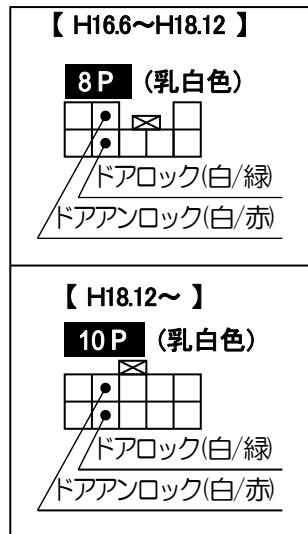

車種別接続情報

管理 No. D-0022

メーカー	ダイハツ	車体型式	M300系
車種	ブーン	年式	H16.6~H22.2
専用ハーネス	T-116C		

- 純正キーレス(ディーラーオプションを除く)付き車のみドアロック制御の取り付けが可能です。
 VE-E4*, VE-#K*, VE-S***, キーレスエントリー(A-17SF)標準添付の機種 ⇒ ドアロックアダプター-A-70Ⅱが別途必要です。
 VE-E100R, E110R ⇒ ドアロック・アンロック出力線 A-62 とドアロックアダプター-A-70Ⅱが別途必要です。
 キーレスエントリー(A-17SF)オプション対応の機種 ⇒ キーレスエントリー-A-17SF とドアロックアダプター-A-70Ⅱが別途必要です。
- キーフリーシステム装備車は車種別接続情報が異なります。

中継ケーブル(エンジンルーム~インパネ)

運転席ドアからきているハーネスの中継ケーブル

◎ドアロック接続