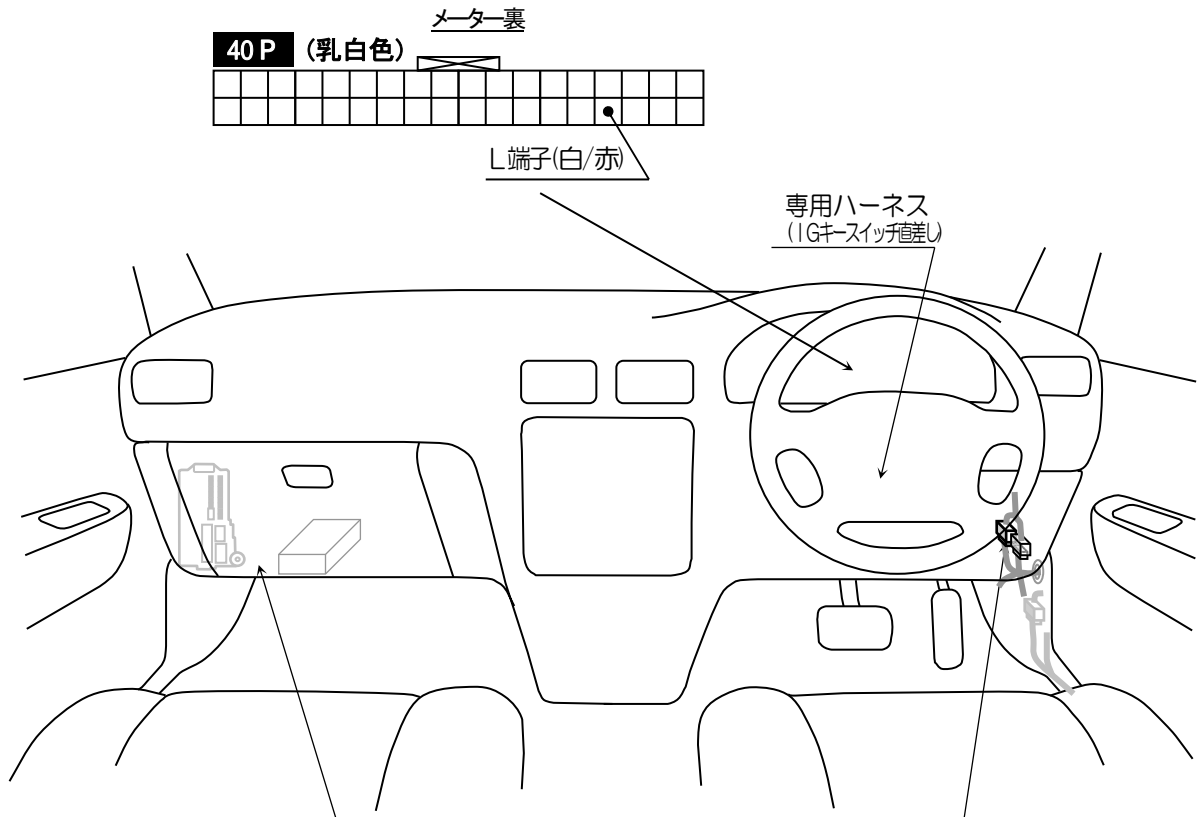

車種別接続情報

管理 No. D-0022

メーカー	ダイハツ	車体型式	M300系
車種	ブーン	年式	H16.6~H22.2
専用ハーネス	T-116C		

- 純正キーレス(ディーラーオプションを除く)付き車のみドアロック制御の取り付けが可能です。
 VE-E4*, VE-#K*, VE-S***, キーレスエントリー(A-17SF)標準添付の機種 ⇒ ドアロックアダプター-A-70Ⅱが別途必要です。
 VE-E100R, E110R ⇒ ドアロック・アンロック出力線 A-62 とドアロックアダプター-A-70Ⅱが別途必要です。
 キーレスエントリー(A-17SF)オプション対応の機種 ⇒ キーレスエントリー-A-17SF とドアロックアダプター-A-70Ⅱが別途必要です。
- キーフリーシステム装備車は車種別接続情報が異なります。

中継ケーブル(エンジンルーム~インパネ)

運転席ドアからきているハーネスの中継ケーブル

◎ドアロック接続